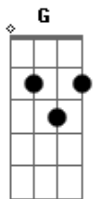

Lobão - Corações Psicodélicos

tom:

G

C D

Ainda me lembro daquele beijo

Espanque punk violento

Iluminando o céu cinzento

Eu quero você inteira

Gosto muito do seu jeito

Qualquer nota bossa nova

Bossa nova, qualquer nota

Eu quero você na veia

[Refrão]

E avida passa na TV

E o meu caso é com você

Fico louco sem saber

Am D
Sim pro sol, sim pra lua
Bm Em
Eu quero você toda nua
Am D G
Sim pra tudo que você quiser
Am D
Gosto muito do seu jeito
G C
Rock'n'roll meio nonsense
G C
Pra acabar com essa inocência
G C
E o complexo de decência
G C E
No meio do salão

Am D
Hoje é festa na floresta
G C
Toda tribo ateia som
G C
Toda taba ateia sol
G C
Só tomando água de côco
G C
Infeliz de quem está triste
G C E
No meio dessa confusão

Acordes

© ukulele-chords.com