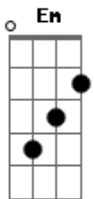

© ukulele-chords.com