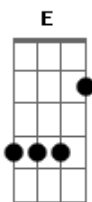

© ukulele-chords.com