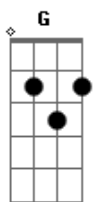

Lobão - Corações Psicodélicos

tom:

G

C D

Ainda me lembro daquele beijo

Espanque punk violento

Iluminando o céu cinzento

Eu quero você inteira

Gosto muito do seu jeito

Qualquer nota bossa nova

Bossa nova, qualquer nota

Eu quero você na veia

[Refrão]

E avida passa na TV

E o meu caso é com você

Fico louco sem saber

Am D
Sim pro sol, sim pra lua
Bm7 Em7
Eu quero você toda nua
Am D G
Sim pra tudo que você quiser
Am D
Gosto muito do seu jeito
G C
Rock'n'roll meio nonsense
G C
Pra acabar com essa inocência
G C
E o complexo de decência
G C E
No meio do salão

Am D
Hoje é festa na floresta
G C
Toda tribo ateia som
G C
Toda taba ateia sol
G C
Só tomando água de côco
G C
Infeliz de quem está triste
G C E
No meio dessa confusão

Acordes

© ukulele-chords.com