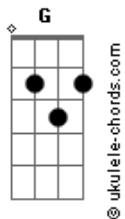

Lobão - Chorando no Campo

tom:

Intro: G C D7 G C D7

G Bb Am D7
 A chuva cai chorando
 G Bb Am D7
 E meu amor vai e vem
 G G7 C F7
 No céu no chão a rede vai me vai
 Eb7M D7
 Levando o o o

G Bb Am D7
 A noite além da noite
 G Bb Am D7
 Me faz lembrar que eu não vivi
 G G7 C F7
 E toda essa história esse segredo
 Eb7M D7
 Memórias de um vendaval o o o

G G7 C D7
 Pela estrada enquanto eu passo
 G G7 C D7
 O cinema é só ilusão

Acordes

G G7 C F7
 Vou chorando pelo campo
 Eb7M D7
 No meio do temporal

G Bb Am D7
 A chuva da saudade
 G Bb Am D7
 De algum lugar que eu nunca fui
 G G7 C F7
 E o vento vai soprando um choro
 Eb7M D7
 Tão Distante o o o