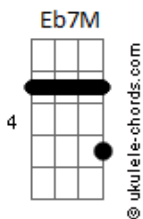

Lobão - Chorando no Campo

tom:

Intro: G C D7 G C D7

G Bb Am D7
 A chuva cai chorando
 G Bb Am D7
 E meu amor vai e vem
 G G7 C F7
 No céu no chão a rede vai me vai
 Eb7M D7
 Levando o o o

G Bb Am D7
 A noite além da noite
 G Bb Am D7
 Me faz lembrar que eu não vivi
 G G7 C F7
 E toda essa história esse segredo
 Eb7M D7
 Memórias de um vendaval o o o

G G7 C D7
 Pela estrada enquanto eu passo
 G G7 C D7
 O cinema é só ilusão

Acordes

G G7 C F7
 Vou chorando pelo campo
 Eb7M D7
 No meio do temporal

G Bb Am D7
 A chuva da saudade
 G Bb Am D7
 De algum lugar que eu nunca fui
 G G7 C F7
 E o vento vai soprando um choro
 Eb7M D7
 Tão Distante o o o