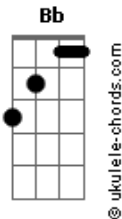

Lobão - Chorando no Campo

tom:

Intro: G C D7 G C D7

G Bb Am D7
 A chuva cai chorando
 G Bb Am D7
 E meu amor vai e vem
 G G7 C F7
 No céu no chão a rede vai me vai
 Eb7M D7
 Levando o o o

G Bb Am D7
 A noite além da noite
 G Bb Am D7
 Me faz lembrar que eu não vivi
 G G7 C F7
 E toda essa história esse segredo
 Eb7M D7
 Memórias de um vendaval o o o

G G7 C D7
 Pela estrada enquanto eu passo
 G G7 C D7
 O cinema é só ilusão

Acordes

G G7 C F7
 Vou chorando pelo campo
 Eb7M D7
 No meio do temporal

G Bb Am D7
 A chuva da saudade
 G Bb Am D7
 De algum lugar que eu nunca fui
 G G7 C F7
 E o vento vai soprando um choro
 Eb7M D7
 Tão Distante o o o