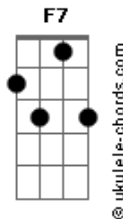

Lobão - Chorando no Campo

tom:

Intro: G C D7 G C D7

G Bb Am D7
 A chuva cai chorando
 G Bb Am D7
 E meu amor vai e vem
 G G7 C F7
 No céu no chão a rede vai me vai
 Eb7M D7
 Levando o o o

G Bb Am D7
 A noite além da noite
 G Bb Am D7
 Me faz lembrar que eu não vivi
 G G7 C F7
 E toda essa história esse segredo
 Eb7M D7
 Memórias de um vendaval o o o

G G7 C D7
 Pela estrada enquanto eu passo
 G G7 C D7
 O cinema é só ilusão

Acordes

G G7 C F7
 Vou chorando pelo campo
 Eb7M D7
 No meio do temporal

G Bb Am D7
 A chuva da saudade
 G Bb Am D7
 De algum lugar que eu nunca fui
 G G7 C F7
 E o vento vai soprando um choro
 Eb7M D7
 Tão Distante o o o