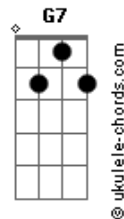

Lobão - Chorando no Campo

tom:

Intro: G C D7 G C D7

G Bb Am D7
 A chuva cai chorando
 G Bb Am D7
 E meu amor vai e vem
 G G7 C F7
 No céu no chão a rede vai me vai
 Eb7M D7
 Levando o o o

G Bb Am D7
 A noite além da noite
 G Bb Am D7
 Me faz lembrar que eu não vivi
 G G7 C F7
 E toda essa história esse segredo
 Eb7M D7
 Memórias de um vendaval o o o

G G7 C D7
 Pela estrada enquanto eu passo
 G G7 C D7
 O cinema é só ilusão

Acordes

G G7 C F7
 Vou chorando pelo campo
 Eb7M D7
 No meio do temporal

G Bb Am D7
 A chuva da saudade
 G Bb Am D7
 De algum lugar que eu nunca fui
 G G7 C F7
 E o vento vai soprando um choro
 Eb7M D7
 Tão Distante o o o