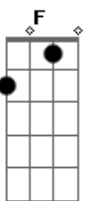

© ukulele-chords.com