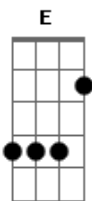

© ukulele-chords.com

© ukulele-chords.com