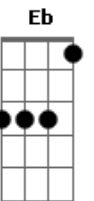

© ukulele-chords.com