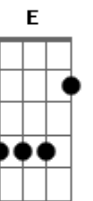

© ukulele-chords.com