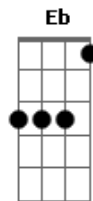

Lobão - Chorando no Campo

Tom: C
Intro: G Gm A7 D D D

G Gm A7 D D D
A chuva cai chorando
G Gm A7 D D
E meu amor vai e vem
G G C F Eb D D D
No céu só uma rede vai me vai levando o o o

G Gm A7 D D D
A noite além da noite
G Gm A7 D D
Me faz lembrar que eu não vivi
G G C F
E toda essa história esse segredo
Eb D D D
Memórias de um vendaval o o o

Refrão:
G G C (F E D C B C D)
Pela estrada enquanto eu passo
G G C (F E D C B C D)
O cinema é só ilusão
G G C F
Vou chorando pelo campo

Eb D D D
No meio do temporal o o o

G Gm A7 D D D
A chuva da saudade
G Gm A7 D D
De algum lugar que eu nunca fui
G G C F
E o vento vai soprando um choro
Eb D D D
tão Distante o o o

Refrão:
G G C (F E D C B C D)
Pela estrada enquanto eu passo
G G C (F E D C B C D)
O cinema é só ilusão
G G C F
Vou chorando pelo campo
Eb D D D
No meio do temporal o o o

Desse temporal..
(Introdução)

Acordes

© ukulele-chords.com

© ukulele-chords.com

© ukulele-chords.com

© ukulele-chords.com

© ukulele-chords.com

© ukulele-chords.com

© ukulele-chords.com

© ukulele-chords.com

© ukulele-chords.com