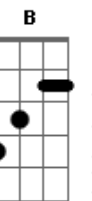

© ukulele-chords.com