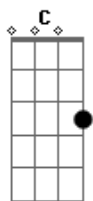

© ukulele-chords.com

© ukulele-chords.com