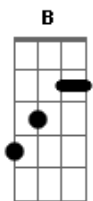

© ukulele-chords.com