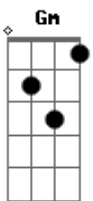

© ukulele-chords.com