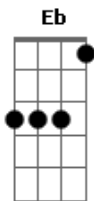

© ukulele-chords.com

© ukulele-chords.com