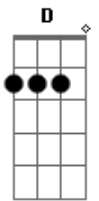

© ukulele-chords.com