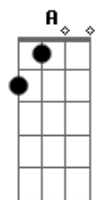

Lobão - Canos Silenciosos

Tom: A
Intro: .: Gbm B A

Gbm B A Gbm B A
Onda na madrugada, silêncio na batida
Gbm B A
Tá todo mundo se aplicando pra festa,
Gbm B A
Pra chegar na festa bem aplicadinho
Gbm B A Gbm B A
Movimento na esquina, todo mundo entra, todo mundo sai;
Gbm B A
sexo, drops, rock'n roll, adrenalina;
Gbm B A
diversões eletrônicas num poderoso hi-fi

//(Refrão)

D B
Oh! E a noite tá no sangue de hoje
Gbm B A
Deixa a noite rolar
D B
Oh! E a noite tá no sangue de hoje

Gbm B A
Deixa a noite rolar
\\

(Gbm B A) 4 vezes

Gbm B A Gbm B A
Canos silenciosos, nervosa calma
Gbm B A
Quando todo mundo pensava que ia se divertir pra cá
Gbm B A
É bem aí, é bem aí que o pânico todo se inicia
Gbm B A
Correria na esquina
Gbm B A
Ninguém mais entra, ninguém mais sai
Gbm B A
Homens, fardas, cassetetes, camburões
Gbm B A
Abusando da lei com suas poderosas credenciais

Repete: Refrão

Acordes