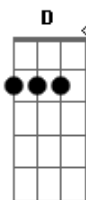

© ukulele-chords.com