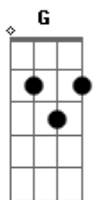

Lobão - Bem Mal

Tom: G

(intro) G D C (C)

(G D C) (C)

O meu vampiro tem sede

(G D C) (C)

Um artifício frívolo ou amor

(G D C) (C)

De beijos, línguas e dentes

(G D C) (C)

Um raro risco da dor

(G D C) (C)

Amar à beira de um crime

(G D C) (C)

O hospício da solidão

(G D C) (C)

Alguém que é a morte que vive

(G D C) (C)

Da minha louca paixão

(refrão)

(G D C) (C)

Bem mal... o mundo vai se acabar

Bem mal... eu posso matar e morrer

Bem mal... é assim que eu quero você

D

Bem mal...

Bb Ab Eb G D C

Perdoa a fúria do meu sonho

Bb Ab

Meu desespero...

Db

É você!

(solo) G D C C

(G D C) (C)

Parceiros de suicídio

Um vício sentimental

A vida vira na esquina

Um acidente fatal

Eu uivo pra lua cheia

E a felicidade vacila

E por mais que a lua ilumine

Continuará vazia Refrão

Acordes

© ukulele-chords.com