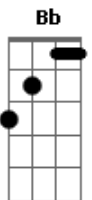

Lobão - Bem Mal

Tom: G

(intro) G D C (C)

(G D C) (C)

O meu vampiro tem sede

(G D C) (C)

Um artifício frívolo ou amor

(G D C) (C)

(solo) G D C C

(G D C) (C)

Parceiros de suicídio

Um vício sentimental

A vida vira na esquina

Um acidente fatal

Eu uivo pra lua cheia

E a felicidade vacila

E por mais que a lua ilumine

Continuará vazia Refrão

Acordes

© ukulele-chords.com

© ukulele-chords.com

© ukulele-chords.com

© ukulele-chords.com

© ukulele-chords.com