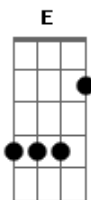

© ukulele-chords.com