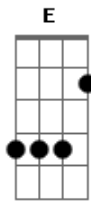

© ukulele-chords.com