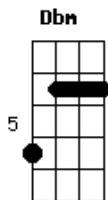

© ukulele-chords.com