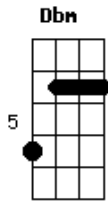

© ukulele-chords.com