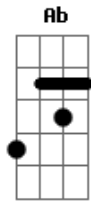

© ukulele-chords.com