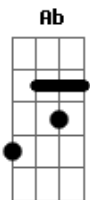

© ukulele-chords.com