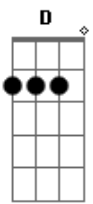

Lobão - Ainda Me Lembro

Tom: G

Intro: E D A
 E D A G
 E D A G
 E D A G

C
 Ainda me lembro
 C
 C Daquele beijo
 G Em
 G Spank punk violento
 G C
 G Iluminando o céu cinzento
 G C E E7
 G Eu quero você inteira

Am D
 Gosto muito do seu jeito,
 G Em
 G Qualquer nota bossa nova
 G C
 G Bossa nova qualquer nota
 G C E
 G Eu quero você na veia

Am D
 E a vida passa na TV
 G Em
 E o meu caso é com você
 Am D Em Em
 Fico louco sem saber
 Am D
 G Sim pro sol, sim pra lua
 G Em
 G Eu quero você toda nua
 C C G
 C Sim pra tudo que você quiser

(E D A)
 (E D A)
 (E D A)
 (E D A G)

Acordes

© ukulele-chords.com

© ukulele-chords.com

© ukulele-chords.com

© ukulele-chords.com

© ukulele-chords.com

© ukulele-chords.com

© ukulele-chords.com

© ukulele-chords.com

C C
 Gosto muito do seu jeito
 G Em
 G Rock'n'roll meio nonsense
 G C
 G Rock'n'roll meio nonsense
 G C
 G Pra acabar com essa inocência
 G C G C E E7
 G E o complexo de decência no meio do salão