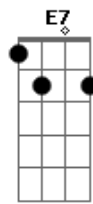

Lobão - Ainda Me Lembro

Tom: G

Intro: E D A
 E D A G
 E D A G
 E D A G

C
 Ainda me lembro
 C
 C Daquele beijo
 G Em
 G Spank punk violento
 G C
 G Iluminando o céu cinzento
 G C E E7
 G Eu quero você inteira

Am D
 Gosto muito do seu jeito,
 G Em
 G Qualquer nota bossa nova
 G C
 G Bossa nova qualquer nota
 G C E
 G Eu quero você na veia

Am D
 E a vida passa na TV
 G Em
 E o meu caso é com você
 Am D Em Em
 Fico louco sem saber
 Am D
 G Sim pro sol, sim pra lua
 G Em
 G Eu quero você toda nua
 C C G
 C Sim pra tudo que você quiser

(E D A)
 (E D A)
 (E D A)
 (E D A G)

Acordes

© ukulele-chords.com

© ukulele-chords.com

© ukulele-chords.com

© ukulele-chords.com

© ukulele-chords.com

© ukulele-chords.com

© ukulele-chords.com

© ukulele-chords.com

C C
 Gosto muito do seu jeito
 G Em
 G Rock'n'roll meio nonsense
 G C
 G Rock'n'roll meio nonsense
 G C
 G Pra acabar com essa inocência
 G C G C E E7
 G E o complexo de decência no meio do salão