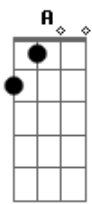

Lobão - Ainda Me Lembro

Tom: G

Intro: E D A
 E D A G
 E D A G
 E D A G

C
 Ainda me lembro
 C
 C Daquele beijo
 G Em
 G Spank punk violento
 G C
 G Iluminando o céu cinzento
 G C E E7
 G Eu quero você inteira

Am D
 Gosto muito do seu jeito,
 G Em
 G Qualquer nota bossa nova
 G C
 G Bossa nova qualquer nota
 G C E
 G Eu quero você na veia

Am D
 E a vida passa na TV
 G Em
 E o meu caso é com você
 Am D Em Em
 Fico louco sem saber
 Am D
 G Sim pro sol, sim pra lua
 G Em
 G Eu quero você toda nua
 C C G
 C Sim pra tudo que você quiser

(E D A)
 (E D A)
 (E D A)
 (E D A G)

Acordes

© ukulele-chords.com

© ukulele-chords.com

© ukulele-chords.com

© ukulele-chords.com

© ukulele-chords.com

© ukulele-chords.com

© ukulele-chords.com

© ukulele-chords.com

C C
 Gosto muito do seu jeito
 G Em
 G Rock'n'roll meio nonsense
 G C
 G Rock'n'roll meio nonsense
 G C
 G Pra acabar com essa inocência
 G C G C E E7
 G E o complexo de decência no meio do salão