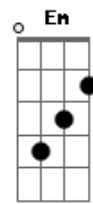

Lobão - Ainda Me Lembro

Tom: G

Intro: E D A
 E D A G
 E D A G
 E D A G

C
 Ainda me lembro
 C
 C Daquele beijo
 G Em
 G Spank punk violento
 G C
 G Iluminando o céu cinzento
 G C E E7
 G Eu quero você inteira

Am D
 Gosto muito do seu jeito,
 G Em
 G Qualquer nota bossa nova
 G C
 G Bossa nova qualquer nota
 G C E
 G Eu quero você na veia

Am D
 E a vida passa na TV
 G Em
 E o meu caso é com você
 Am D Em Em
 Fico louco sem saber
 Am D
 G Sim pro sol, sim pra lua
 G Em
 G Eu quero você toda nua
 C C G
 C Sim pra tudo que você quiser

(E D A)
 (E D A)
 (E D A)
 (E D A G)

Acordes

© ukulele-chords.com

© ukulele-chords.com

© ukulele-chords.com

© ukulele-chords.com

© ukulele-chords.com

© ukulele-chords.com

© ukulele-chords.com

© ukulele-chords.com

C C
 Gosto muito do seu jeito
 G Em
 G Rock'n'roll meio nonsense
 G C
 G Rock'n'roll meio nonsense
 G C
 G Pra acabar com essa inocência
 G C G C E E7
 G E o complexo de decência no meio do salão