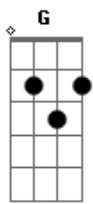

Lobão - Ainda Me Lembro

Tom: G

Intro: E D A
E D A G
E D A G
E D A G

C
Ainda me lembro
C
C Daquele beijo
G Em
G Spank punk violento
G C
G Iluminando o céu cinzento
G C E E7
G Eu quero você inteira

Am D
Gosto muito do seu jeito,
G Em
G Qualquer nota bossa nova
G C
G Bossa nova qualquer nota
G C E
G Eu quero você na veia

Am D
E a vida passa na TV
G Em
E o meu caso é com você
Am D Em Em
Fico louco sem saber
Am D
G Sim pro sol, sim pra lua
G Em
G Eu quero você toda nua
C C G
C Sim pra tudo que você quiser

(E D A)
(E D A)
(E D A)
(E D A G)

Acordes

© ukulele-chords.com