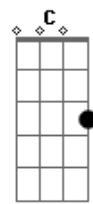

Lobão - Ainda Me Lembro

Tom: G

Intro: E D A
 E D A G
 E D A G
 E D A G

C
 Ainda me lembro
 C
 C Daquele beijo
 G Em
 G Spank punk violento
 G C
 G Iluminando o céu cinzento
 G C E E7
 G Eu quero você inteira

Am D
 Gosto muito do seu jeito,
 G Em
 G Qualquer nota bossa nova
 G C
 G Bossa nova qualquer nota
 G C E
 G Eu quero você na veia

Am D
 E a vida passa na TV
 G Em
 E o meu caso é com você
 Am D Em Em
 Fico louco sem saber
 Am D
 G Sim pro sol, sim pra lua
 G Em
 G Eu quero você toda nua
 C C G
 C Sim pra tudo que você quiser

(E D A)
 (E D A)
 (E D A)
 (E D A G)

Acordes

© ukulele-chords.com

© ukulele-chords.com

© ukulele-chords.com

© ukulele-chords.com

© ukulele-chords.com

© ukulele-chords.com

© ukulele-chords.com

© ukulele-chords.com

C C
 Gosto muito do seu jeito
 G Em
 G Rock'n'roll meio nonsense
 G C
 G Rock'n'roll meio nonsense
 G C
 G Pra acabar com essa inocência
 G C G C E E7
 G E o complexo de decência no meio do salão