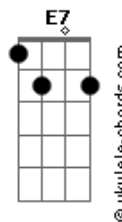

Lobão - Ainda Me Lembro

Tom: G
Intro: E D A
E D A G
E D A G
E D A G

C
Ainda me lembro
C
Daquele beijo
G Em
Spank punk violento
G C
Iluminando o céu cinzento
G C E E7
Eu quero você inteira

Am7 D
Gosto muito do seu jeito,
G Em
Qualquer nota bossa nova
G C
Bossa nova qualquer nota
G C E
Eu quero você na veia

Am7 D
E a vida passa na TV
G Em
E o meu caso é com você
Am7 D Em E7
Fico louco sem saber
Am7 D
Sim pro sol, sim pra lua
G Em
Eu quero você toda nua
C C G
Sim pra tudo que você quiser

(E D A)
(E D A)
(E D A)
(E D A G)

Acordes

C C
Gosto muito do seu jeito
G Em
Rock'n'roll meio nonsense
G C
Rock'n'roll meio nonsense
G C
Pra acabar com essa inocência
G C G C E E7
E o complexo de decência no meio do salão

[Solo] Am7 D G C
G C G C E