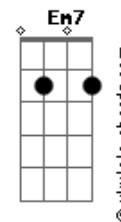

Lobão - Ainda Me Lembro

Tom: G
Intro: E D A
E D A G
E D A G
E D A G

C
Ainda me lembro
C
Daquele beijo
G Em
Spank punk violento
G C
Iluminando o céu cinzento
G C E E7
Eu quero você inteira

Am7 D
Gosto muito do seu jeito,
G Em
Qualquer nota bossa nova
G C
Bossa nova qualquer nota
G C E
Eu quero você na veia

Am7 D
E a vida passa na TV
G Em
E o meu caso é com você
Am7 D Em E7
Fico louco sem saber
Am7 D
Sim pro sol, sim pra lua
G Em
Eu quero você toda nua
C C G
Sim pra tudo que você quiser

(E D A)
(E D A)
(E D A)
(E D A G)

Acordes

C C
Gosto muito do seu jeito
G Em
Rock'n'roll meio nonsense
G C
Rock'n'roll meio nonsense
G C
Pra acabar com essa inocência
G C G C E E7
E o complexo de decência no meio do salão

[Solo] Am7 D G C
G C G C E