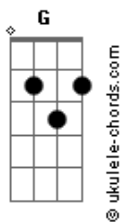

Lobão - Ainda Me Lembro

Tom: G
Intro: E D A
E D A G
E D A G
E D A G

C
Ainda me lembro
C
Daquele beijo
G Em
Spank punk violento
G C
Iluminando o céu cinzento
G C E E7
Eu quero você inteira

Am7 D
Gosto muito do seu jeito,
G Em
Qualquer nota bossa nova
G C
Bossa nova qualquer nota
G C E
Eu quero você na veia

Am7 D
E a vida passa na TV
G Em
E o meu caso é com você
Am7 D Em E7
Fico louco sem saber
Am7 D
Sim pro sol, sim pra lua
G Em
Eu quero você toda nua
C C G
Sim pra tudo que você quiser

(E D A)
(E D A)
(E D A)
(E D A G)

Acordes

C C
Gosto muito do seu jeito
G Em
Rock'n'roll meio nonsense
G C
Rock'n'roll meio nonsense
G C
Pra acabar com essa inocência
G C G C E E7
E o complexo de decência no meio do salão

[Solo] Am7 D G C
G C G C E