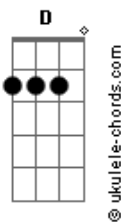

Lobão - Ainda Me Lembro

Tom: G
Intro: E D A
E D A G
E D A G
E D A G

C
Ainda me lembro
C
Daquele beijo
G Em
Spank punk violento
G C
Iluminando o céu cinzento
G C E E7
Eu quero você inteira

Am7 D
Gosto muito do seu jeito,
G Em
Qualquer nota bossa nova
G C
Bossa nova qualquer nota
G C E
Eu quero você na veia

Am7 D
E a vida passa na TV
G Em
E o meu caso é com você
Am7 D Em E7
Fico louco sem saber
Am7 D
Sim pro sol, sim pra lua
G Em
Eu quero você toda nua
C C G
Sim pra tudo que você quiser

(E D A)
(E D A)
(E D A)
(E D A G)

Acordes

C C
Gosto muito do seu jeito
G Em
Rock'n'roll meio nonsense
G C
Rock'n'roll meio nonsense
G C
Pra acabar com essa inocência
G C G C E E7
E o complexo de decência no meio do salão

[Solo] Am7 D G C
G C G C E