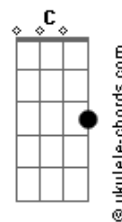

Lobão - Ainda Me Lembro

Tom: G
Intro: E D A
E D A G
E D A G
E D A G

C
Ainda me lembro
C
Daquele beijo
G Em
Spank punk violento
G C
Iluminando o céu cinzento
G C E E7
Eu quero você inteira

Am7 D
Gosto muito do seu jeito,
G Em
Qualquer nota bossa nova
G C
Bossa nova qualquer nota
G C E
Eu quero você na veia

Am7 D
E a vida passa na TV
G Em
E o meu caso é com você
Am7 D Em E7
Fico louco sem saber
Am7 D
Sim pro sol, sim pra lua
G Em
Eu quero você toda nua
C C G
Sim pra tudo que você quiser

(E D A)
(E D A)
(E D A)
(E D A G)

Acordes

C C
Gosto muito do seu jeito
G Em
Rock'n'roll meio nonsense
G C
Rock'n'roll meio nonsense
G C
Pra acabar com essa inocência
G C G C E E7
E o complexo de decência no meio do salão

[Solo] Am7 D G C
G C G C E