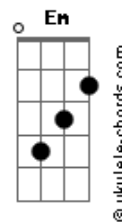

Lobão - Ainda Me Lembro

Tom: G
Intro: E D A
E D A G
E D A G
E D A G

C
Ainda me lembro
C
Daquele beijo
G Em
Spank punk violento
G C
Iluminando o céu cinzento
G C E E7
Eu quero você inteira

Am7 D
Gosto muito do seu jeito,
G Em
Qualquer nota bossa nova
G C
Bossa nova qualquer nota
G C E
Eu quero você na veia

Am7 D
E a vida passa na TV
G Em
E o meu caso é com você
Am7 D Em E7
Fico louco sem saber
Am7 D
Sim pro sol, sim pra lua
G Em
Eu quero você toda nua
C C G
Sim pra tudo que você quiser

(E D A)
(E D A)
(E D A)
(E D A G)

Acordes

C C
Gosto muito do seu jeito
G Em
Rock'n'roll meio nonsense
G C
Rock'n'roll meio nonsense
G C
Pra acabar com essa inocência
G C G C E E7
E o complexo de decência no meio do salão

[Solo] Am7 D G C
G C G C E