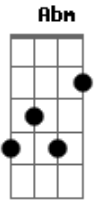

© ukulele-chords.com

© ukulele-chords.com