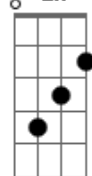

© ukulele-chords.com

B