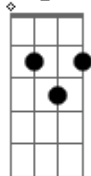

© ukulele-chords.com

Bm