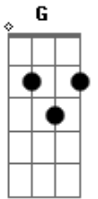

Loadlife - Onde Esta Você

Tom: A
Intro: A G E F
A G E F A
A G E F
A G E F

A G E F A
E F G
Quando estamos juntos o tempo parece parar
A G
E F G
Naquele dia eu e você olhando para o mar
A G
F G
Não consigo entender porque foi assim
A G
F
Tudo tão perfeito que parecia não ter fim

(A G E F)
(A G E F)

A
Tento se assim
G
Tento então fingir
E
Tento então correr
F
Para um lugar longe de mim

(A G E F)
(A G E F)

(D E A)
(D E A)

G0

A G E F A
F G E
Saio com os amigos procurando diversão
A G
E F
A todo lado que olho só encontro a solidão
E A G E F
Naquela noite tudo era tão incerto,
A G
E F
E Não podia acreditar que um dia você poderia voltar

A
Tento se assim
G
Tento então fingir
E
Tento então correr
F
Para um lugar longe de mim

(A G E F)
(A G E F)
(A G E F)
(A G E F)
(A G E F)
(A G E F)
(A)

Acordes

© ukulele-chords.com

© ukulele-chords.com

© ukulele-chords.com