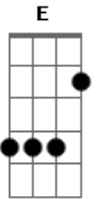

Loadlife - Onde Esta Você

Tom: A
Intro: A G E F
A G E F A
A G E F
A G E F

A G E F A
E F G
Quando estamos juntos o tempo parece parar
A G
E F G
Naquele dia eu e você olhando para o mar
A G
F G
Não consigo entender porque foi assim
A G
F
Tudo tão perfeito que parecia não ter fim

(A G E F)
(A G E F)

A
Tento se assim
G
Tento então fingir
E
Tento então correr
F
Para um lugar longe de mim

(A G E F)
(A G E F)

(D E A)
(D E A)

G0

A G E F A
F G E
Saio com os amigos procurando diversão
A G
E F
A todo lado que olho só encontro a solidão
E A G E F
Naquela noite tudo era tão incerto,
A G
E F
E Não podia acreditar que um dia você poderia voltar

A
Tento se assim
G
Tento então fingir
E
Tento então correr
F
Para um lugar longe de mim

(A G E F)
(A G E F)
(A G E F)
(A G E F)
(A G E F)
(A G E F)
(A)

Acordes

© ukulele-chords.com

© ukulele-chords.com

© ukulele-chords.com