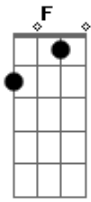

© ukulele-chords.com