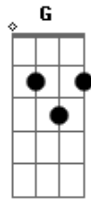

© ukulele-chords.com