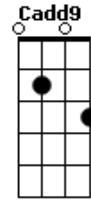

© ukulele-chords.com

Me Perco em Você, Viajo em nós dois

Não deixe pra depois viver

Um Sonho, Um amor, ouou, ouou

Não deixe pra depois acontecer

O que importa agora é ser feliz

E nada mais... Pra depois