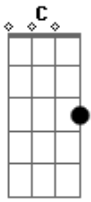

Lô Vieira - Pra Depois

tom:

C

Cadd9

Eu sinto o seu cheiro em cada pétala de Flor

Eu Vejo os teus sinais em cada prova de amor

G

F

Me perco em você, Viajo em nós dois

Cadd9

Am7

Eu Vejo o relógio contra o tempo não passar

Confundo as estrelas com o brilho de um olhar

Acordes

© ukulele-chords.com