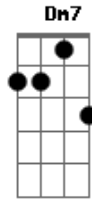

© ukulele-chords.com