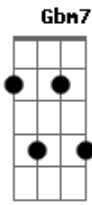

© ukulele-chords.com