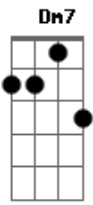

© ukulele-chords.com