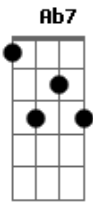

© ukulele-chords.com