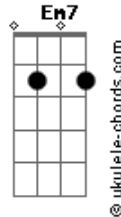

[Primeira Parte]

Am7 F7M
Vem que amanhã será um dia bonito
Em7 F7M
De manhã clara como céu de domingo
Am7 F7M
Você não vê mas saiba: nada é perdido
Em7 F7M
É só um nó que dá no pé do caminho

[Refrão]

Am7 F7M
Os dias correm mais que as manhãs
Em7 F7M
Que pousam serenas em minhas canções
Am7 F7M
Se o tempo escorre por suas mãos
Em7 F7M
Estendo as minhas sem pretensões

(Am7 F7M Em7 F7M)

[Segunda Parte]

Am7 F7M

Acordes

Seu coração soava fraco e frio
Em7 F7M
Mas na verdade só estava escondido
Am7 F7M
Eu sei de quase tudo do que preciso
Em7 F7M
E de você, eu quero só seu sorriso