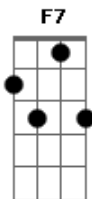

© ukulele-chords.com