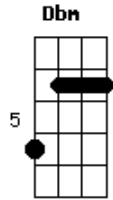

© ukulele-chords.com