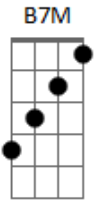

© ukulele-chords.com