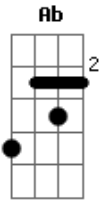

© ukulele-chords.com