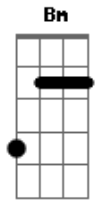

Lô Borges - Dínamo

tom:

Intro: **B** **Gb** **Ab** **Bm**
B **Gb** **Ab** **Bm**

B **Gb**
O sol nasceu de madrugada
Ab **Bm**
E o céu ganhando tons de azul
B **Gb**
Lembrei da nossa caminhada
Ab **Bm**
Pelos confins da América do Sul

Gb **Ab7**
Chegamos onde não havia nada
Bm **Gb**
Um mar de sal que refletia a luz

Gb **Ab7**
Uma cidade abandonada
Bm **Gb** **Ab7** **B7M**
Seguimos vendo a olho nu

B **Gb**
Ao longo dessa trajetória
Ab **Bm**

Acordes

© ukulele-chords.com