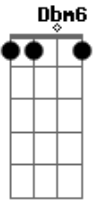

Gb **Ab7**
 Chegamos onde não havia nada
Bm **Gb**
 Um mar de sal que refletia a luz

Gb **Ab7**
 Uma cidade abandonada
Bm **Gb** **Ab7** **B7M**
 Seguimos vendo a olho nu

B **Gb**
 Ao longo dessa trajetória
Ab **Bm**

© ukulele-chords.com

Ficamos cada vez mais próximos

B **Gb**
 Você contou a sua história
Ab **Bm**
 A sua história

Gb **Ab7**
 Eu anotei cada detalhe mínimo
Bm **Gb**
 E trago tudo na memória
Gb **Ab7** **Bm** **Dbm6** **Bm**
 Porque você é o ímã do meu dínamo