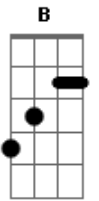

© ukulele-chords.com