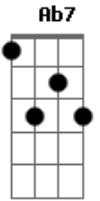

© ukulele-chords.com