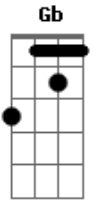

© ukulele-chords.com