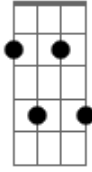

Lô Borges - Como o Machado

Tom: D

Intro: d.: A A Gbm7 (2x)

A A Gbm7
Por que ando triste eu sei
A A Gbm7
É que eu vivo na rua
A A A A
Espero um pouco mais este frio
A A A
Espero um pouco mais e aprendi
G7M
A ser como o machado,

Gbm7 E A A A Gbm7 A
Que despreza o perfume do sândalo
A Gbm7 A
A verdade é negra, eu sei
A Gbm7
E o homem é mau
A A A A
Espero um pouco mais esse ódio
A A A
Espero um pouco mais e aprendi
G7M
A ser como o meu gato,
Gbm7 E A
Que descansa com os olhos abertos

Acordes

© ukulele-chords.com

© ukulele-chords.com

© ukulele-chords.com

Gbm7

© ukulele-chords.com

© ukulele-chords.com