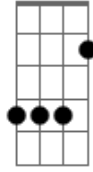

Lô Borges - Como o Machado

Tom: D

Intro: d.: A A Gbm7 (2x)

A A Gbm7
Por que ando triste eu sei
A A Gbm7
É que eu vivo na rua
A A A A
Espero um pouco mais este frio
A A A
Espero um pouco mais e aprendi
G7M
A ser como o machado,

Gbm7 E A A A Gbm7 A
Que despreza o perfume do sândalo
A Gbm7 A
A verdade é negra, eu sei
A Gbm7
E o homem é mau
A A A A
Espero um pouco mais esse ódio
A A A
Espero um pouco mais e aprendi
G7M
A ser como o meu gato,
Gbm7 E A
Que descansa com os olhos abertos

Acordes

© ukulele-chords.com

© ukulele-chords.com

© ukulele-chords.com

© ukulele-chords.com

E

© ukulele-chords.com