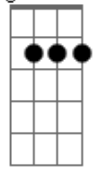

Lô Borges - Como o Machado

Tom: D

Intro: d.: A A Gbm7 (2x)

A A Gbm7
Por que ando triste eu sei
A A Gbm7
É que eu vivo na rua
A A A A
Espero um pouco mais este frio
A A A
Espero um pouco mais e aprendi
G7M
A ser como o machado,

Gbm7 E A A A Gbm7 A
Que despreza o perfume do sândalo
A Gbm7 A
A verdade é negra, eu sei
A Gbm7
E o homem é mau
A A A A
Espero um pouco mais esse ódio
A A A
Espero um pouco mais e aprendi
G7M
A ser como o meu gato,
Gbm7 E A
Que descansa com os olhos abertos

Acordes

G7M