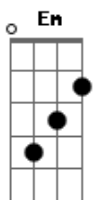

Iluã - Monaliza

tom:

Intro: Em Am D Em

Am D Em
Você apareceu como se fosse um pensamento

Am
e mexeu com toda minha mente

D Em
nunca vou esquecer desse momento

Am
eu vejo o teu rosto

D Em
pintado numa tela por Da Vinci

Am
Não vai ser tão banal

D Em
Se tirarem você do meu mural

Am
Meu coração deserto

D Em
Você é uma aquarela que não deu certo

(Em Am D)

(Em Am D)

Acordes

© ukulele-chords.com