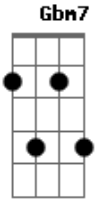

# Llévame de Vuelta - Voy Corriendo

tom:

Intro: D Db A  
E Gbm7 D

[Primeira Parte]

A E Gbm7 D  
Puedo oír tu dulce voz, llamando, estás llamando  
A E Gbm7 D  
Puedo oír tu dulce voz, llamando, estás llamando  
A E Gbm7 D  
Puedo mirar en tus ojos, con llamas de amor  
A E Gbm7 D  
Diciendo ven, diciendo ven

[Refrão]

A E Gbm7 D  
Y yo voy, y yo voy  
A E  
Voy corriendo a tus brazos  
Gbm7 D  
Voy corriendo a tu regazo

( D Db A )

[Ponte]

A E  
Mas si yo pudiera pintar el cielo  
Yo pintaría tu nombre  
Gbm7  
Escribiría tu nombre, Jesús  
D A  
A E  
Mas si yo pudiera pintar el cielo  
Gbm7

## Acordes

© ukulele-chords.com

© ukulele-chords.com

© ukulele-chords.com

© ukulele-chords.com

© ukulele-chords.com

Yo pintaría tu nombre  
D A  
Escribiría tu nombre, Jesús

A  
Ohh ohh ohh ohh  
E  
Ohh ohh ohh ohh  
Gbm7  
Ohh ohh ohh ohh  
D  
Ohh ohh ohh ohh

[Refrão]

A E  
Y yo voy... y yo voy  
Gbm7 D  
Voy corriendo a tus brazos  
A D  
Voy corriendo a tu regazo  
A E  
Y yo voy, y yo voy  
Gbm7 D  
Voy corriendo a tus brazos  
A D  
Voy corriendo a tu regazo