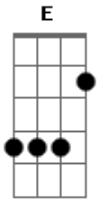

# Llévame de Vuelta - Voy Corriendo

tom:

Intro: D Db A  
E Gbm7 D

[Primeira Parte]

A E Gbm7 D  
Puedo oír tu dulce voz, llamando, estás llamando  
A E Gbm7 D  
Puedo oír tu dulce voz, llamando, estás llamando  
A E Gbm7 D  
Puedo mirar en tus ojos, con llamas de amor  
A E Gbm7 D  
Diciendo ven, diciendo ven

[Refrão]

A E Gbm7 D  
Y yo voy, y yo voy  
A E  
Voy corriendo a tus brazos  
Gbm7 D  
Voy corriendo a tu regazo

( D Db A )

[Ponte]

A E  
Mas si yo pudiera pintar el cielo  
Yo pintaría tu nombre  
Gbm7  
Escribiría tu nombre, Jesús  
D A  
A E  
Mas si yo pudiera pintar el cielo  
Gbm7

## Acordes

© ukulele-chords.com

© ukulele-chords.com

© ukulele-chords.com

© ukulele-chords.com

© ukulele-chords.com

Yo pintaría tu nombre  
D A  
Escribiría tu nombre, Jesús

A  
Ohh ohh ohh ohh  
E  
Ohh ohh ohh ohh  
Gbm7  
Ohh ohh ohh ohh  
D  
Ohh ohh ohh ohh

[Refrão]

A E  
Y yo voy... y yo voy  
Gbm7 D  
Voy corriendo a tus brazos  
A D  
Voy corriendo a tu regazo  
A E  
Y yo voy, y yo voy  
Gbm7 D  
Voy corriendo a tus brazos  
A D  
Voy corriendo a tu regazo