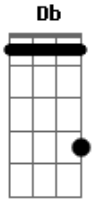

© ukulele-chords.com