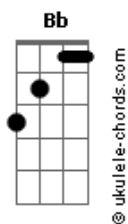

Livye - Aquele Temporal

tom:

Intro: Bb D Gm Bb7
Eb Gb Gm C7
Eb Ebm

Bb
Ah!
D Gm
Foi difícil ter que te amar
Bb7
Você partiu e me deixou sozinha aqui
Eb D7
Eu não sei o que foi que aconteceu
Gm
Mas algo se rompeu
C7
Foi seu ou foi meu
Eb
Ah!
D7
Esperar o dia amanhecer
Gm
Pra eu poder te dizer
C7
O que foi que me magoou

Acordes

Eb
Aquele temporal
Ebm Bb Ebm
Foi difícil pro nosso amor
Bb
Te esperar
D7 Gm Bb7
Porque é difícil assim
Eb F
Eu não sei o que aconteceu
Bb Bb7
Pra ficar longe de ti
Eb D7
Até que durou
Gm C7
A nossa relação
Eb
Mas agora
Eb Bb F
Eu não seguro mais sua mão
[Final] Bb D7 Gm Bb7
Eb D7 Gm C7
Eb Ebm