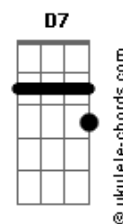

Livye - Aquele Temporal

tom:

Intro: Bb D Gm Bb7
Eb Gb Gm C7
Eb Ebm

Bb
Ah!
D Gm
Foi difícil ter que te amar
Bb7
Você partiu e me deixou sozinha aqui
Eb D7
Eu não sei o que foi que aconteceu
Gm
Mas algo se rompeu
C7
Foi seu ou foi meu
Eb
Ah!
D7
Esperar o dia amanhecer
Gm
Pra eu poder te dizer
C7
O que foi que me magoou

Acordes

Eb
Aquele temporal
Ebm Bb Ebm
Foi difícil pro nosso amor
Bb
Te esperar
D7 Gm Bb7
Porque é difícil assim
Eb F
Eu não sei o que aconteceu
Bb Bb7
Pra ficar longe de ti
Eb D7
Até que durou
Gm C7
A nossa relação
Eb
Mas agora
Eb Bb F
Eu não seguro mais sua mão
[Final] Bb D7 Gm Bb7
Eb D7 Gm C7
Eb Ebm