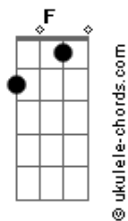

Livye - Aquele Temporal

tom:

Intro: Bb D Gm Bb7
Eb Gb Gm C7
Eb Ebm

Bb
Ah!
D Gm
Foi difícil ter que te amar
Bb7
Você partiu e me deixou sozinha aqui
Eb D7
Eu não sei o que foi que aconteceu
Gm
Mas algo se rompeu
C7
Foi seu ou foi meu
Eb
Ah!
D7
Esperar o dia amanhecer
Gm
Pra eu poder te dizer
C7
O que foi que me magoou

Acordes

Eb
Aquele temporal
Ebm Bb Ebm
Foi difícil pro nosso amor
Bb
Te esperar
D7 Gm Bb7
Porque é difícil assim
Eb F
Eu não sei o que aconteceu
Bb Bb7
Pra ficar longe de ti
Eb D7
Até que durou
Gm C7
A nossa relação
Eb
Mas agora
Eb Bb F
Eu não seguro mais sua mão
[Final] Bb D7 Gm Bb7
Eb D7 Gm C7
Eb Ebm