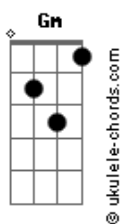

Livye - Aquele Temporal

tom:

Intro: Bb D Gm Bb7
Eb Gb Gm C7
Eb Ebm

Bb
Ah!
D Gm
Foi difícil ter que te amar
Bb7
Você partiu e me deixou sozinha aqui
Eb D7
Eu não sei o que foi que aconteceu
Gm
Mas algo se rompeu
C7
Foi seu ou foi meu
Eb
Ah!
D7
Esperar o dia amanhecer
Gm
Pra eu poder te dizer
C7
O que foi que me magoou

Acordes

Eb
Aquele temporal
Ebm Bb Ebm
Foi difícil pro nosso amor
Bb
Te esperar
D7 Gm Bb7
Porque é difícil assim
Eb F
Eu não sei o que aconteceu
Bb Bb7
Pra ficar longe de ti
Eb D7
Até que durou
Gm C7
A nossa relação
Eb
Mas agora
Eb Bb F
Eu não seguro mais sua mão
[Final] Bb D7 Gm Bb7
Eb D7 Gm C7
Eb Ebm