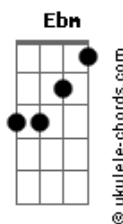

Livye - Aquele Temporal

tom:

Intro: Bb D Gm Bb7
Eb Gb Gm C7
Eb Ebm

Bb
Ah!
D Gm
Foi difícil ter que te amar
Bb7
Você partiu e me deixou sozinha aqui
Eb D7
Eu não sei o que foi que aconteceu
Gm
Mas algo se rompeu
C7
Foi seu ou foi meu
Eb
Ah!
D7
Esperar o dia amanhecer
Gm
Pra eu poder te dizer
C7
O que foi que me magoou

Acordes

Eb
Aquele temporal
Ebm Bb Ebm
Foi difícil pro nosso amor
Bb
Te esperar
D7 Gm Bb7
Porque é difícil assim
Eb F
Eu não sei o que aconteceu
Bb Bb7
Pra ficar longe de ti
Eb D7
Até que durou
Gm C7
A nossa relação
Eb
Mas agora
Eb Bb F
Eu não seguro mais sua mão
[Final] Bb D7 Gm Bb7
Eb D7 Gm C7
Eb Ebm