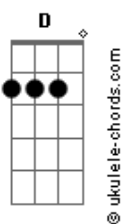

Livye - Aquele Temporal

tom:

Intro: Bb D Gm Bb7
Eb Gb Gm C7
Eb Ebm

Bb
Ah!
D Gm
Foi difícil ter que te amar
Bb7
Você partiu e me deixou sozinha aqui
Eb D7
Eu não sei o que foi que aconteceu
Gm
Mas algo se rompeu
C7
Foi seu ou foi meu
Eb
Ah!
D7
Esperar o dia amanhecer
Gm
Pra eu poder te dizer
C7
O que foi que me magoou

Acordes

Eb
Aquele temporal
Ebm Bb Ebm
Foi difícil pro nosso amor
Bb
Te esperar
D7 Gm Bb7
Porque é difícil assim
Eb F
Eu não sei o que aconteceu
Bb Bb7
Pra ficar longe de ti
Eb D7
Até que durou
Gm C7
A nossa relação
Eb
Mas agora
Eb Bb F
Eu não seguro mais sua mão
[Final] Bb D7 Gm Bb7
Eb D7 Gm C7
Eb Ebm