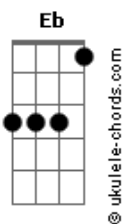

Livye - Aquele Temporal

tom:

Intro: Bb D Gm Bb7
Eb Gb Gm C7
Eb Ebm

Bb
Ah!
D Gm
Foi difícil ter que te amar
Bb7
Você partiu e me deixou sozinha aqui
Eb D7
Eu não sei o que foi que aconteceu
Gm
Mas algo se rompeu
C7
Foi seu ou foi meu
Eb
Ah!
D7
Esperar o dia amanhecer
Gm
Pra eu poder te dizer
C7
O que foi que me magoou

Acordes

Eb
Aquele temporal
Ebm Bb Ebm
Foi difícil pro nosso amor
Bb
Te esperar
D7 Gm Bb7
Porque é difícil assim
Eb F
Eu não sei o que aconteceu
Bb Bb7
Pra ficar longe de ti
Eb D7
Até que durou
Gm C7
A nossa relação
Eb
Mas agora
Eb Bb F
Eu não seguro mais sua mão
[Final] Bb D7 Gm Bb7
Eb D7 Gm C7
Eb Ebm