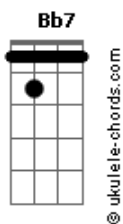

Livye - Aquele Temporal

tom:

Intro: Bb D Gm Bb7
Eb Gb Gm C7
Eb Ebm

Bb
Ah!
D Gm
Foi difícil ter que te amar
Bb7
Você partiu e me deixou sozinha aqui
Eb D7
Eu não sei o que foi que aconteceu
Gm
Mas algo se rompeu
C7
Foi seu ou foi meu
Eb
Ah!
D7
Esperar o dia amanhecer
Gm
Pra eu poder te dizer
C7
O que foi que me magoou

Acordes

Eb
Aquele temporal
Ebm Bb Ebm
Foi difícil pro nosso amor
Bb
Te esperar
D7 Gm Bb7
Porque é difícil assim
Eb F
Eu não sei o que aconteceu
Bb Bb7
Pra ficar longe de ti
Eb D7
Até que durou
Gm C7
A nossa relação
Eb
Mas agora
Eb Bb F
Eu não seguro mais sua mão
[Final] Bb D7 Gm Bb7
Eb D7 Gm C7
Eb Ebm