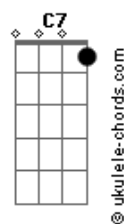

Livye - Aquele Temporal

tom:

Intro: Bb D Gm Bb7
Eb Gb Gm C7
Eb Ebm

Bb
Ah!
D Gm
Foi difícil ter que te amar
Bb7
Você partiu e me deixou sozinha aqui
Eb D7
Eu não sei o que foi que aconteceu
Gm
Mas algo se rompeu
C7
Foi seu ou foi meu
Eb
Ah!
D7
Esperar o dia amanhecer
Gm
Pra eu poder te dizer
C7
O que foi que me magoou

Acordes

Eb
Aquele temporal
Ebm Bb Ebm
Foi difícil pro nosso amor
Bb
Te esperar
D7 Gm Bb7
Porque é difícil assim
Eb F
Eu não sei o que aconteceu
Bb Bb7
Pra ficar longe de ti
Eb D7
Até que durou
Gm C7
A nossa relação
Eb
Mas agora
Eb Bb F
Eu não seguro mais sua mão
[Final] Bb D7 Gm Bb7
Eb D7 Gm C7
Eb Ebm