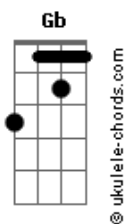

Livye - Aquele Temporal

tom:

Intro: Bb D Gm Bb7
Eb Gb Gm C7
Eb Ebm

Bb
Ah!
D Gm
Foi difícil ter que te amar
Bb7
Você partiu e me deixou sozinha aqui
Eb D7
Eu não sei o que foi que aconteceu
Gm
Mas algo se rompeu
C7
Foi seu ou foi meu
Eb
Ah!
D7
Esperar o dia amanhecer
Gm
Pra eu poder te dizer
C7
O que foi que me magoou

Acordes

Eb
Aquele temporal
Ebm Bb Ebm
Foi difícil pro nosso amor
Bb
Te esperar
D7 Gm Bb7
Porque é difícil assim
Eb F
Eu não sei o que aconteceu
Bb Bb7
Pra ficar longe de ti
Eb D7
Até que durou
Gm C7
A nossa relação
Eb
Mas agora
Eb Bb F
Eu não seguro mais sua mão
[Final] Bb D7 Gm Bb7
Eb D7 Gm C7
Eb Ebm