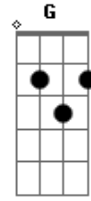

© ukulele-chords.com