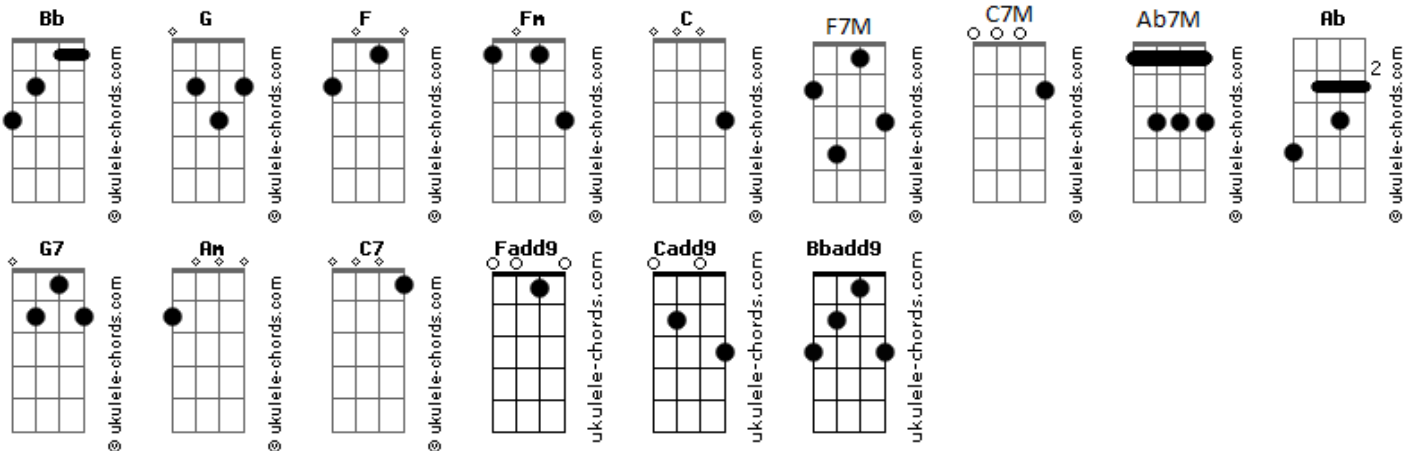

Lívia Petini - Tua Voz Escuto a Convocar-me

tom:

Intro: **Bb** **Fadd9** **Ab** **G** **F**
C **G** **F** **Cadd9**

Cadd9 **F7M**
 Tua voz escuto a convocar-me
G **C** **Fadd9**
 Pronto estou e vou Te obedecer
Cadd9 **F7M**
 Nesta senda vou seguir Teus passos
G **G** **C**
 Mesmo que eu precise padecer

C **F**
 O que sou e tudo que possuo
Fm **C**
 Eu entrego para te servir
Bb **Fadd9** **Fm**
 Quero ser um instrumento usado por Ti
C **G7** **C**
 Senhor, eis-me aqui, eis-me aqui
 (**F** **Fm** **F** **G7**)

C7M **Fadd9**
 Minha vida quebra, molda e usa
G **C** **Am** **F**
 Quero ser um vaso em Tuas mãos
C7M **Fadd9**
 E também eu seja como espelho
G **G7** **C**

Acordes

Refletindo sempre o seu padrão

C **F**
 O que sou e tudo que possuo
Fm **C**
 Eu entrego para te servir
C7 **F** **Fm**
 Quero ser um instrumento usado por Ti
C **G** **G** **C**
 Senhor, eis-me aqui, eis-me aqui

C **F**
 O que sou e tudo que possuo
Fm **C**
 Eu entrego para te servir
Bb **Fadd9** **Fm**
 Quero ser um instrumento usado por Ti
C **G** **Ab7M** **Bbadd9** **C**
 Senhor, eis-me aqui, eis-me aqui
Ab7M **Bbadd9** **C**
 Eis-me aqui
Ab7M **Bbadd9** **C**
 Eis-me aqui
Ab7M **Bbadd9** **C**
 Eis-me aqui Deus
Ab7M
 Eis-me aqui
Bbadd9 **C**
 Eis-me aqui, sou te vaso Deus
Fm **Fadd9** **C**
 Eis-me aqui