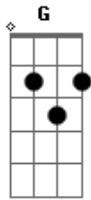

© ukulele-chords.com