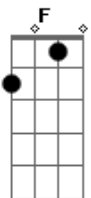

© ukulele-chords.com