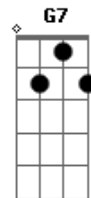

© ukulele-chords.com