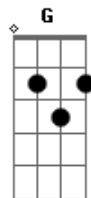

© ukulele-chords.com