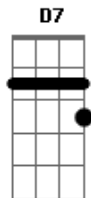

© ukulele-chords.com