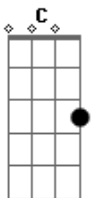

Liu e Léu - Figura do Velho

Tom: C
Intro: C F D7 G F C F G C

C G G7
Tombamos a terra pra fazer a roça, o rancho a palhoça erguemos por lá

G G7
Depois de algum tempo um golpe doído, meu velho querido Deus veio buscar

C
Destino afiado machado cortante, bateu no gigante jogando pro chão

G7 C
Bateu bem no cerne por baixo da casca, tirando uma lasca do meu coração

C F C F G C

C G G7
Ficaram suas marcas no esteio do rancho, na viga, no gancho, no teto e no chão

G G7
A vara de pesca em cima amarrada, no canto a enxada, machado, enxadão

C
Tem marcas de encho na velha porteira, no coxo e cocheira no pé do mourão

G7 C
Quis fazer a peça que não ficou pronta, só fez uma ponta da Mao de pilão

C F D7 G F C F G C

C G G7
As marcas de fato estão lá na roça, com suas mãos grossas deu duro e lutou

G G7
E cada mourão que cerca a divisa, dizer nem precisa quem foi que fincou

C
E lá na tirada rasgada do solo, o velho monjolo foi ele quem pôs

G7 C
Até o espantalho vermelho e rasgado, deixou lá fincado na roça de arroz

C F C F G C

C G G7
E hoje correndo a divisa da idade, me bate a saudade onde nois morava

G G7
Ainda estou sentindo o gostoso cheiro daquele paieiro que o velho pitava

C
Aquela fumaça subindo do pito, seu rosto bonito pra mim não morreu

G7 C
No céu eu revejo a linda figura, na terra a moldura do velho sou eu

F G C

Acordes

© ukulele-chords.com