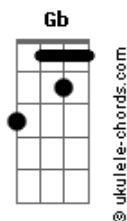

Liu e Léu - Botãozinho de Rosa

tom:

B

B

Gbm

E

Arriei minha mula tordilha, fui passear na casa de Maria

No caminho encontrei Rosalina, formosura, beleza divina

Venha cá, botãozinho de rosa, moreninha da pele mimosa

Consolar esse meu coração com meia hora de prosa

Rosalina pediu a garupa, minha mula bateu as ferragens

Nessa hora digo francamente, quase que me faltou a coragem

Mas depois eu pensei diferente, o amor é cheio de bobagem

Nessa mula que é campineira, eu levo a rica bagagem

Acordes

B Em Gbm E B
 Rosalina contou sua vida e as tristezas que ela viveu
 Eu também lhe contei meu passado, coitadinha, se entristeceu
 Gbm B
 O meu peito deu quatro balanços, coração se estremeceu
 E B
 Sentimento bateu em nós dois, chorava ela e eu
 B Gb B
 Na barranca do rio Paraná, lá do Porto Epitácio pra cima
 Gb B
 Tem um rancho que eu fiz a capricho, é um recanto que me fascina
 B
 Onde eu passo as horas cantando, numa rede trançada de crina
 E B
 São as horas melhores da vida, ao lado da Rosalina