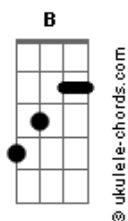

Liu e Léu - Botãozinho de Rosa

tom:

B

B

Gbm

E

Arriei minha mula tordilha, fui passear na casa de Maria

No caminho encontrei Rosalina, formosura, beleza divina

Venha cá, botãozinho de rosa, moreninha da pele mimosa

Consolar esse meu coração com meia hora de prosa

Rosalina pediu a garupa, minha mula bateu as ferragens

Nessa hora digo francamente, quase que me faltou a coragem

Mas depois eu pensei diferente, o amor é cheio de bobagem

Nessa mula que é campineira, eu levo a rica bagagem

Acordes

B Em Gbm E B
 Rosalina contou sua vida e as tristezas que ela viveu
 Eu também lhe contei meu passado, coitadinha, se entristeceu
 Gbm B
 O meu peito deu quatro balanços, coração se estremeceu
 E B
 Sentimento bateu em nós dois, chorava ela e eu
 B Gb B
 Na barranca do rio Paraná, lá do Porto Epitácio pra cima
 Gb B
 Tem um rancho que eu fiz a capricho, é um recanto que me fascina
 B
 Onde eu passo as horas cantando, numa rede trançada de crina
 E B
 São as horas melhores da vida, ao lado da Rosalina