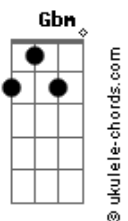

Liu e Léu - Botãozinho de Rosa

tom:

B

B

Gbm

E

Arriei minha mula tordilha, fui passear na casa de Maria

No caminho encontrei Rosalina, formosura, beleza divina

Venha cá, botãozinho de rosa, moreninha da pele mimosa

Consolar esse meu coração com meia hora de prosa

Rosalina pediu a garupa, minha mula bateu as ferragens

Nessa hora digo francamente, quase que me faltou a coragem

Mas depois eu pensei diferente, o amor é cheio de bobagem

Nessa mula que é campineira, eu levo a rica bagagem

Acordes

B Em Gbm E B
 Rosalina contou sua vida e as tristezas que ela viveu
 Eu também lhe contei meu passado, coitadinha, se entristeceu
 Gbm B
 O meu peito deu quatro balanços, coração se estremeceu
 E B
 Sentimento bateu em nós dois, chorava ela e eu
 B Gb B
 Na barranca do rio Paraná, lá do Porto Epitácio pra cima
 Gb B
 Tem um rancho que eu fiz a capricho, é um recanto que me fascina
 B
 Onde eu passo as horas cantando, numa rede trançada de crina
 E B
 São as horas melhores da vida, ao lado da Rosalina