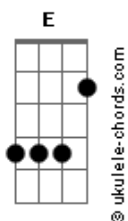

Liu e Léu - Botãozinho de Rosa

tom:

B

B

Gbm

E

Arriei minha mula tordilha, fui passear na casa de Maria

No caminho encontrei Rosalina, formosura, beleza divina

Venha cá, botãozinho de rosa, moreninha da pele mimosa

Consolar esse meu coração com meia hora de prosa

Rosalina pediu a garupa, minha mula bateu as ferragens

Nessa hora digo francamente, quase que me faltou a coragem

Mas depois eu pensei diferente, o amor é cheio de bobagem

Nessa mula que é campineira, eu levo a rica bagagem

Acordes

B Em Gbm E B
 Rosalina contou sua vida e as tristezas que ela viveu
 Eu também lhe contei meu passado, coitadinha, se entristeceu
 Gbm B
 O meu peito deu quatro balanços, coração se estremeceu
 E B
 Sentimento bateu em nós dois, chorava ela e eu
 B Gb B
 Na barranca do rio Paraná, lá do Porto Epitácio pra cima
 Gb B
 Tem um rancho que eu fiz a capricho, é um recanto que me fascina
 B
 Onde eu passo as horas cantando, numa rede trançada de crina
 E B
 São as horas melhores da vida, ao lado da Rosalina