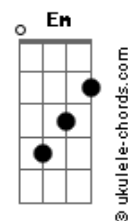

Liu e Léu - Botãozinho de Rosa

tom:

B

B

Gbm

E

Arriei minha mula tordilha, fui passear na casa de Maria

No caminho encontrei Rosalina, formosura, beleza divina

Venha cá, botãozinho de rosa, moreninha da pele mimosa

Consolar esse meu coração com meia hora de prosa

Rosalina pediu a garupa, minha mula bateu as ferragens

Nessa hora digo francamente, quase que me faltou a coragem

Mas depois eu pensei diferente, o amor é cheio de bobagem

Nessa mula que é campineira, eu levo a rica bagagem

Acordes

B Em Gbm E B
 Rosalina contou sua vida e as tristezas que ela viveu
 Eu também lhe contei meu passado, coitadinha, se entristeceu
 Gbm B
 O meu peito deu quatro balanços, coração se estremeceu
 E B
 Sentimento bateu em nós dois, chorava ela e eu
 B Gb B
 Na barranca do rio Paraná, lá do Porto Epitácio pra cima
 Gb B
 Tem um rancho que eu fiz a capricho, é um recanto que me fascina
 B
 Onde eu passo as horas cantando, numa rede trançada de crina
 E B
 São as horas melhores da vida, ao lado da Rosalina