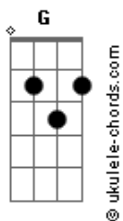

(C Em)
(C D Em)
(C D Em)

[Segunda Parte]

Em D
Itsumo atarashii ippon wa
Am Bm7
Omokute sabishii

[Pré-Refrão]

F Em
Moshi umare kawatteru
Db C Am B7

Acordes

Mou ichido anata ni deaitai

[Refrão]