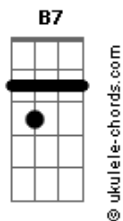

(C Em)
(C D Em)
(C D Em)

[Segunda Parte]

Em D
Itsumo atarashii ippon wa
Am Bm7
Omokute sabishii

[Pré-Refrão]

F Em
Moshi umare kawatteru
Db C Am B7

Acordes

Mou ichido anata ni deaitai

[Refrão]