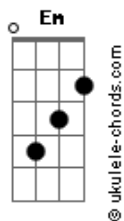

(C Em)
(C D Em)
(C D Em)

[Segunda Parte]

Em D
Itsumo atarashii ippon wa
Am Bm7
Omokute sabishii

[Pré-Refrão]

F Em
Moshi umare kawatteru
Db C Am B7

Acordes

Mou ichido anata ni deaitai

[Refrão]