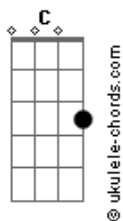

(C Em)
(C D Em)
(C D Em)

[Segunda Parte]

Em D
Itsumo atarashii ippon wa
Am Bm7
Omokute sabishii

[Pré-Refrão]

F Em
Moshi umare kawatteru
Db C Am B7

Acordes

Mou ichido anata ni deaitai

[Refrão]