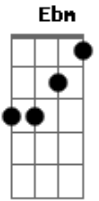

Lirinha - Adebayor

Tom: F
Intro: Ebm

F Am Bb
Eu te vejo voltando pra casa trazendo nos braços as flores colhidas

F Am

C
A tua volta, ao teu redor, o que te envolve são montanhas azuis e cinzeiros redondos

Am C
O que é, é muito pequeno diante do que pode vir a ser

F Am

C
A raiz pode crescer por dentro do cano alucinada, enlouquecida, desesperada

F C

Vou fazer a nossa casa no ar sem levar nada do chão

Eb
Com janelas girantes
E paredes manchadas da casca
Um portão de silêncio
Ou maior, ou maior

(F F Am Bb) (F F C)

F Am
C
Eles querem até a poeira da nossa cabeça a nossa história, o nosso sonho e o

F
que chamam de futuro

Am Bb
Mas eu sei que a felicidade é conselheira da sorte. Hoje eu sei, hoje eu sei

F Am C
Quero ver mais um gol vagalume de Adebayor, Adebayor, Adebayor

F C
Corre lobo pra dentro da mata tua paz é teu suor

(Ebm)

Acordes

© ukulele-chords.com

© ukulele-chords.com

© ukulele-chords.com

© ukulele-chords.com