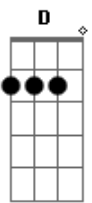

© ukulele-chords.com