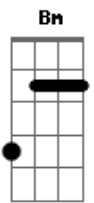

© ukulele-chords.com