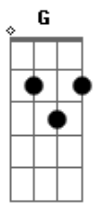

© ukulele-chords.com