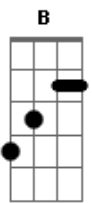

© ukulele-chords.com