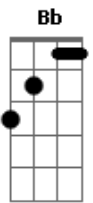

Lipe - Bom Dia, Amor

tom:

Bb (forma dos acordes no tom de A)

Capostrate na 1ª casa
Intro: A B D Dm

[Primeira Parte]

A
Hoje eu sei
B D Dm
Doeu demais em mim
A B
Foi erro meu
D Dm
Mas achei que não era o fim

[Pré-Refrão]

D
Me diz que não acabou
A
Que é só mais uma das idas e vindas
D
Me diz que a minha mensagem
Gbm A
Ainda é a sua preferida
D A
Me diz que você não sonhou comigo
Nessa manhã tão linda
Bm
Eu tô te vendo online
Dm G
Vou ter que te dizer

[Refrão]

A
Bom dia, amor
B
Hoje deu saudade de um bom dia, amor
D
Quanto tempo a gente não se fala mais
Dm
Meses atrás eu era a sua mensagem preferida
G A
E hoje nem mais um bom dia, amor
B
Tô sentindo falta do seu cobertor
D

Quanto tempo a gente não se fala mais
Dm
Meses atrás eu era a sua mensagem preferida
G A
E hoje nem mais um

(B D Dm A)

[Pré-Refrão]

D
Me diz que não acabou
A
Que é só mais uma das idas e vindas
D
Me diz que a minha mensagem
A
Ainda é a sua preferida

D A
Me diz que você não sonhou comigo

Nessa manhã tão linda
Bm
Eu tô te vendo online
Dm G
Vou ter que te dizer
[Refrão Final]

A
Bom dia, amor
B
Hoje deu saudade de um bom dia, amor
D
Quanto tempo a gente não se fala mais
Dm
Meses atrás eu era a sua mensagem preferida
G A
E hoje nem mais um bom dia, amor

B
Tô sentindo falta do seu cobertor
D
Quanto tempo a gente não se fala mais
Dm G
Meses atrás eu era a sua mensagem preferida
A B D
E hoje nem mais um bom dia, amor
Dm
Eu era a sua mensagem preferida
G A
E hoje nem mais um bom dia, amor

Acordes

© ukulele-chords.com