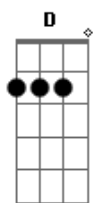

© ukulele-chords.com