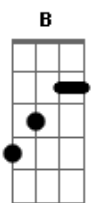

© ukulele-chords.com