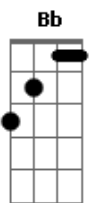

Lipe - Bom Dia, Amor

tom:

Bb (forma dos acordes no tom de A)

Capostrate na 1ª casa
Intro: A2 B D2 Dm

[Primeira Parte]

A
Hoje eu sei
B D2 Dm
Doeu demais em mim
A B
Foi erro meu
D2 Dm
Mas achei que não era o fim

[Pré-Refrão]

D
Me diz que não acabou
A
Que é só mais uma das idas e vindas
D
Me diz que a minha mensagem
Gbm A2
Ainda é a sua preferida

D A
Me diz que você não sonhou comigo

Nessa manhã tão linda
Bm7
Eu tô te vendo online
Dm Gadd9
Vou ter que te dizer

[Refrão]

A
Bom dia, amor
B
Hoje deu saudade de um bom dia, amor
D2
Quanto tempo a gente não se fala mais
Dm
Meses atrás eu era a sua mensagem preferida
Gadd9 A
E hoje nem mais um bom dia, amor
B B
Tô sentindo falta do seu cobertor
D2

Quanto tempo a gente não se fala mais
Dm
Meses atrás eu era a sua mensagem preferida
Gadd9 A
E hoje nem mais um

(B D2 Dm A2)

[Pré-Refrão]

D
Me diz que não acabou
A
Que é só mais uma das idas e vindas
D
Me diz que a minha mensagem
A
Ainda é a sua preferida

D A
Me diz que você não sonhou comigo

Nessa manhã tão linda
Bm7
Eu tô te vendo online
Dm Gadd9
Vou ter que te dizer
[Refrão Final]

A
Bom dia, amor
B
Hoje deu saudade de um bom dia, amor
D2
Quanto tempo a gente não se fala mais
Dm
Meses atrás eu era a sua mensagem preferida
Gadd9 A
E hoje nem mais um bom dia, amor

B B
Tô sentindo falta do seu cobertor
D2
Quanto tempo a gente não se fala mais
Dm Gadd9
Meses atrás eu era a sua mensagem preferida
A B D2
E hoje nem mais um bom dia, amor
Dm
Eu era a sua mensagem preferida
Gadd9 A A2
E hoje nem mais um bom dia, amor

Acordes

© ukulele-chords.com