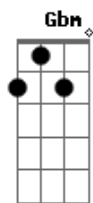

© ukulele-chords.com