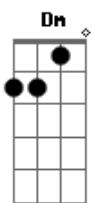

© ukulele-chords.com