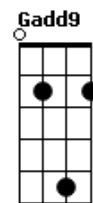

ukulele-chords.com