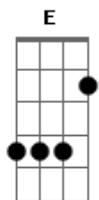

Lionman - Yuke! Tomoyo Raionmaru

Tom: E

m

Em
Raion Raion Raion
G Em
Raion Raion Raion Haiyoo!

(Em D)

Em D Em D
Tataikai no Arashi no Naka o Sora o Tobikake Oriru Hito
Em D Em D Em
Wakai chi ga Moeagaru toki Mune Odoru ROCKET Henshin

[Refrão]

G Em G Em
Oo Raionmaru Raionmaru Kouya o Hashire
G A C A
Nishi e Higashi e Jiyuu no Daichi e
Em G F G D

Yuke tomo yo Koubasha yo yuke Tomo yo raionmaru yo

(Em D)
(Em D)

Em
Raion Raion Raion
G Em
Raion Raion Raion Haiyoo!
Em D Em D
Sasurai no Kodoku no naka o Yuukiaru Henshin no Hito
Em D Em D Em
Kikisemaru Sono me no mae de Ken ga Mai manto ga Odoru

[Refrão]

G Em G Em
Oo Raionmaru Raionmaru Ashita o mezase
G A C A
Kita e Minami e Wakamono no Sekai e
Em G F G D
Yuke tomo yo Koubasha yo yuke Tomo yo raionmaru yo

Acordes

© ukulele-chords.com