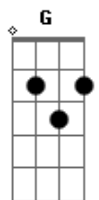

[Refrão]

G Em G Em
Oo Raionmaru Raionmaru Kouya o Hashire
G A C A
Nishi e Higashi e Jiyuu no Daichi e
Em G F G D

Yuke tomo yo Koubasha yo yuke Tomo yo raionmaru yo

(Em D)
(Em D)

Em
Raion Raion Raion
G Em
Raion Raion Raion Haiyoo!
Em D Em D
Sasurai no Kodoku no naka o Yuukiaru Henshin no Hito
Em D Em D Em
Kikisemaru Sono me no mae de Ken ga Mai manto ga Odoru

[Refrão]

G Em G Em
Oo Raionmaru Raionmaru Ashita o mezase
G A C A
Kita e Minami e Wakamono no Sekai e
Em G F G D
Yuke tomo yo Koubasha yo yuke Tomo yo raionmaru yo

Acordes

© ukulele-chords.com

© ukulele-chords.com