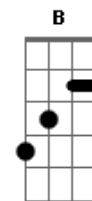

© ukulele-chords.com