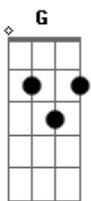

Linkin Park - War Acustica

Tom: G

Intro 4x: Em C G A

One, two, one, two, three, four!

(Em C G A) 8x

Verso:

Em C G A
There's no peace
Em C G A
Only war
Em C G A Em C G A
Victory decides who's wrong or right
Em C G A
It will not cease
Em C G A
Only grow
Em C G A Em C G A
You better be prepared to fight!

Forever black, eternal light

Gbm
And it will not apologize
B C
For laying down your life

Refrão:

Em C G A
War
Em C G A

Em C G A
Destroyer
Em C G A

Em C G A
War
Em C G A

Em C G A
Destroyer
Em C G A

Ponte: Em C G A (8x)
Gbm B C

Refrão:

Gbm
It needs no side to justify
B C
Laying down your life

Em C G A
War
Em C G A

Em C G A
Destroyer
Em C G A

Em C G A
War

(Em C G A) 3x

(Em)

Acordes