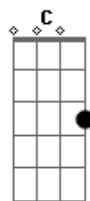

© ukulele-chords.com