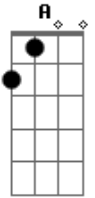

© ukulele-chords.com