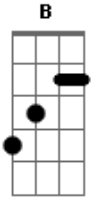

© ukulele-chords.com