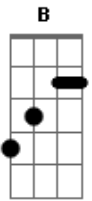

© ukulele-chords.com