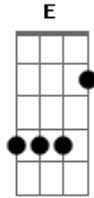

© ukulele-chords.com