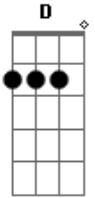

Linkin Park - Ominous (Meteara Demo)

Riff 3

Tom:

Afinação: **D A B G B E** [Drop D]

Riff 1

Riff 4

Riff 2

Acordes

© ukulele-chords.com