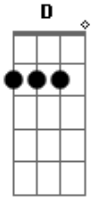

Linkin Park - Ominous (Meteara Demo)

Riff 3

Tom:

Afinação: **D A B G B E** [Drop D]

Riff 1

Riff 4

Riff 2

Acordes