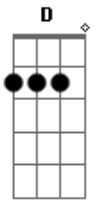

Linkin Park - Ominous (Meteara Demo)

Riff 3

Tom:

Afinação: **D A B G B E** [Drop D]

Riff 1

Riff 4

Riff 2

Acordes