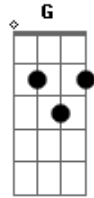

© ukulele-chords.com