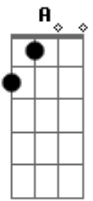

© ukulele-chords.com