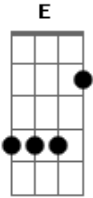

© ukulele-chords.com