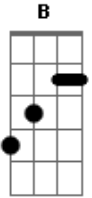

© ukulele-chords.com