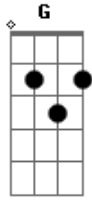

© ukulele-chords.com