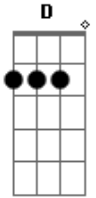

Linkin Park - Ominous (Meteara Demo)

Riff 3

Tom:

Afinação: **D A B G B E** [Drop D]

Riff 1

Riff 4

Riff 2

Acordes