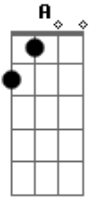

© ukulele-chords.com