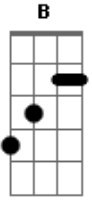

© ukulele-chords.com