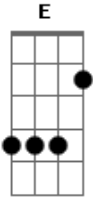

© ukulele-chords.com