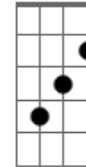

© ukulele-chords.com

E