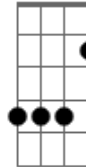

© ukulele-chords.com

Just to watch it bu_____rn
Just to watch it bu_____rn
[Refrão Final]

Cut the bridge we're on
(Cut it down, cut it down
Down, cut it, cut it down)
Going 'til it's gone
(Cut it down, cut it down
Down, cut it, cut it down)
Sabotage it all just to watch it fall
Cut the bridge we're on
(Cut it down, cut it down
Down, cut it, cut it down)
[Final]
(Riff Principal)
(A C)
Cut it down, cut it down
Down, cut it, cut it down