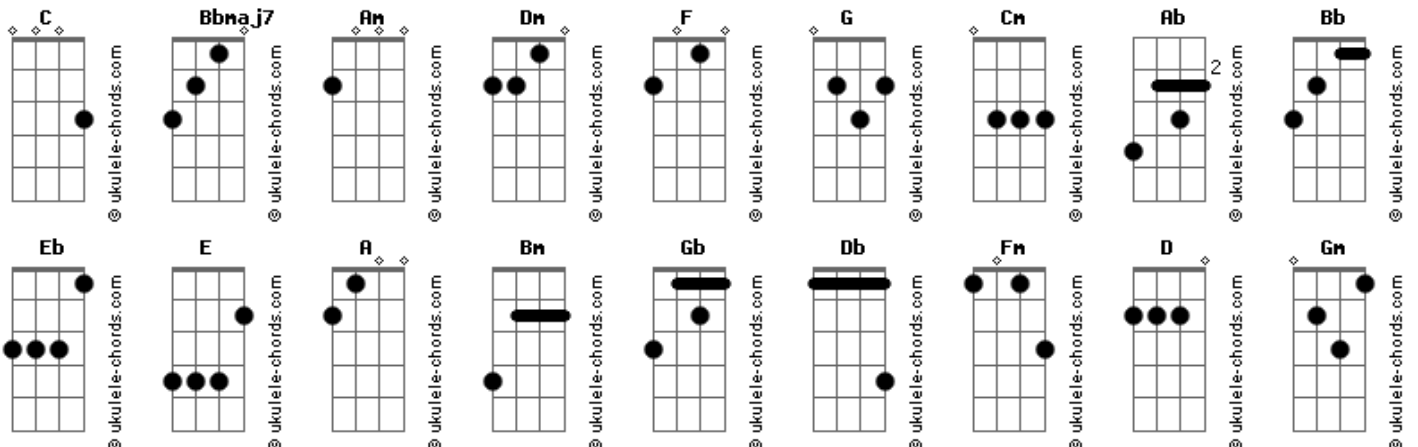

Linked Horizon - Guren No Zahyou

tom:

Intro: **Dm** **C** **Bb7M** **C** **C**
Dm **C** **Dm** **Am**
F **G** **Am** **F** **G**

Am
Feuerrotes Ziel

(**F** **G** **Am** **F** **G** **Am**)

Am **G** **F** **G** **C** **G**
Kariudo da to usobuita omae wa ueta kemono
F **G** **Am** **C** **F** **G** **Am**
Nareau kurainara shinda hou ga mashi da to hoeta

(**F** **G**)

Am **G** **F** **G** **C** **G**
Chi ni mamireta shikabane no hikari naki hitomi ga iru
F **G** **Am** **C** **F** **G** **Am**
Kiba o nakusu no nara izu re uramu darou to utau

(**F** **G**)

Cm **Ab** **Bb**
Fujouri na mon sa oretachi wa
G **Ab** **Eb**
Chiisana shouri de sae hikikaeru ni wa
F **Cm** **G**
Amari ni mo ookina risuku o seo wasare ru

Am **F**
Inujini shitai wake janai
G **C** **C** **G**
Naa shindemo shi ni kirenai daro?

Am
Sono ishi wa muda janai
F
Kono mama ja owarasenai
G **E** **E**
Yatsura o nedayashi ni suru made wa

Am
Kono utsukushii zankoku na sekai de wa

Dm **Bb** **C** **F** **Am** **C**
Yuuyami ni somaru no wa hyouteki ka onore ka
Dm **Bb** **C** **F** **A**
Yuminari ni hajike tobi emono o hofure yea ger

Dm **Bb** **C** **F** **Am** **C**
Tasogare ni hanatareta hotobashiru satsui ga
Dm **Bb**
Mure o nashi ugatsu no wa
C **Bm**
Guren no zahyou

(**Dm** **Gb** **C** **Dm** **Gb** **C**)

Acordes

(**F** **Db** **Eb** **Fm** **Db** **Eb**)

Dm **Am** **Gb** **C** **F** **C**
Rakuen o samayoeru aware na hitokage
Dm **Cm** **Gb** **C** **D**
Karera ni mo taisetsu na dareka ga ita darou

Gm **F** **Eb** **G** **Dm**
Shinjitsu o motomete mo ibitsu na garasu wa
Cm **Gb**
Kotonatta kyoizou o utsusu
Ab **G** **Cm**
Nozoki komu kao no kazu dake

Cm **Ab** **Bb**
Fujouri na mon sa genjitsu wa
G **Ab** **Eb**
Wazuka na kouki de sae te ni ireru ni wa

F **Cm** **G**
Amari ni mo kajou na kosuto o hara wasare ru
Am **F**
Inujini saseta mama ja
G **C** **C** **G**
Naa kuite mo kui tarinai darou?

Am
Kono ishi yo toki wo koe

F
Nandodemo uketsugare
G **E** **E**
Sono michi wo mukuwareru made susume

Am
Kono utsukushii zankoku na sekai de wa

Dm **Bb** **C** **F** **Am** **C**
Yuugure ni yuureru no wa kanashimi ka zouo ka
Dm **Bb** **C** **F** **A**
Aganaenu tsumi wo daki emono o hofuru kru ger

Dm **Bb** **C** **F** **Am** **C**
Akogare ni norowareta tomedo naki satsui ga
Dm **Bb**
Na o kaete tadoru no wa
C **Bm**
Guren no zahyou

C **Gb** **Bm** **D** **G**
Hoeru koto shika dekinakatta ano hi no shounen wa
D **E** **Gb**
Buki o tori ooku no nakama o eta
Ab **A** **B** **E**
Izure shingeki no koushi wa
Ab **A** **B**
Shayou no sora o tsuranuku
Dbm
Zahyou megakete!

[Final] **A** **B** **Dbm** **A** **B**
Em **C** **D** **Em** **D**
C **D** **Em** **Em**