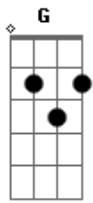

Linked Horizon - Akatsuki No Requiem

Tom: G

Daichi to ?zora wa naze wakareta no darou
Sekai wa zankokude saredo utsukush?
Ishi o nageru mono to nage rareru mono ni wa
Y?i ni koe rarenu saku ga aru

Tachi ichi ga kawareba seigi wa kiba o muku
Ori no naka de hoete iru no wa hatashite dochira ka?
Shinz? wo sasageta modosenai tasogare ni
Susumi tsudzuketa yorunohate rakuen wa doko ni aru?
Requiem! Requiem!
Kono yoru ni chitta na mo naki hana yo
D? ka yasuraka ni akatsuki ni nemure

Acordes

© ukulele-chords.com