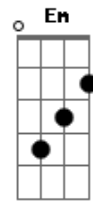

© ukulele-chords.com