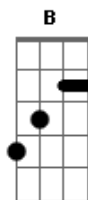

© ukulele-chords.com