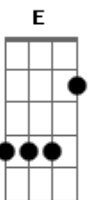

Liniker - Mel

tom:

E

(B C A C)

[Primeira Parte]

C7 **B7**
Teus olhos na minha cara
E7
Parecem me ver bem mais que eu
C7 **B7**
Fico boba, sem graça
E7
Preferia tá pelada contigo no breu
C7 **B7**
Sonhando acordada
A noite é mel
E7 **C7**
Têm mais de um ano que eu não toco numa boca
B7 **E7**
De selvagem

[Segunda Parte]

C7 **B7** **E7**
Falo na tua orelha, saboreando mais um palavrão
C7 **B7**
Safa, sacana
E7
Festa de arromba com teu pijama no chão
C7
Boba, não mais
B7
Tá fácil
E7
Pintar o sete nessa tela de ouro
C7 **B7** **E7**
Melada se acabou
C7 **B7** **E7**
Melada se acabou

Acordes

© ukulele-chords.com