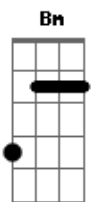

© ukulele-chords.com