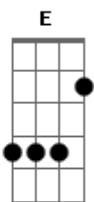

© ukulele-chords.com