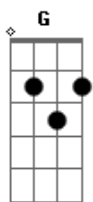

Liniker - De Ontem

Tom: G
Intro: D Bm7 Dbm7 Gbm7
D Bm7 Dbm7 Gbm7
D Bm7 Dbm7 Gbm7
D Bm7 Dbm7 Gbm7

D Bm7
De ontem, quando cê abriu a porta
Dbm7 Gbm7
Do elevador da casa sua
D Bm7
Foi como se eu estivesse nua e inteira,
Dbm7 Gbm7
Camuflada nas retinas do teu olhar
D
Coisa de bicho, olhos de Lua
Bm7 Dbm7 Gbm7
E a sua íris crua na memória fotográfica
E7
Que não me pesa guardar para lembrar naquele depois
Que eu fico comigo

D Dbm7
Pensando e pensando como se eu fosse um umbigo miúdo e redondo
Gbm D Dbm7
Apenas compondo versos e mais versos pra te cantar aos ouvidos

D Dbm7
Pensando e pensando como se eu fosse um umbigo miúdo e redondo
Gbm E
Apenas compondo versos e mais

Gbm Gbm Bm
Teu porteiro me trata íntima, já não me acha visita
Gbm
Tenho rubros sinais de sossego que explodem dos dedos
Bm
A cada sete que eu aperto de perto

Gbm Gbm Bm
Teu porteiro me trata íntima, já não me acha visita
Gbm
Tenho rubros sinais de sossego que explodem dos dedos
B7
A cada sete que eu

A Dbm7 Gbm7
Deserto de sereia, teceremos uma teia, no beijo meu mar
A Dbm7 Gbm7
Deserto de sereia, teceremos uma teia no beijo
A Dbm7 Gbm7
Deserto de sereia, teceremos uma teia
D Bm7 D
Deserto de sereia, teceremos uma teia, no beijo meu mar
E Gbm D
Me sambe no carnaval

Acordes

© ukulele-chords.com