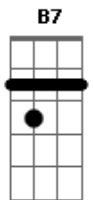

© ukulele-chords.com