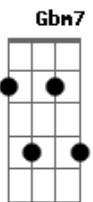

© ukulele-chords.com