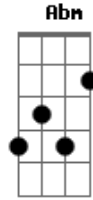

ukulele-chords.com