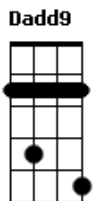

ukulele-chords.com