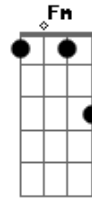

ukulele-chords.com