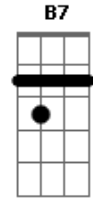

ukulele-chords.com