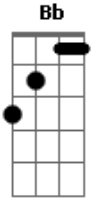

ukulele-chords.com