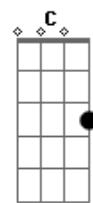

ukulele-chords.com