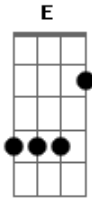

ukulele-chords.com