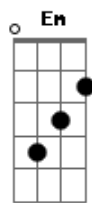

ukulele-chords.com