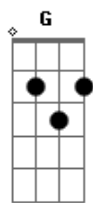

ukulele-chords.com