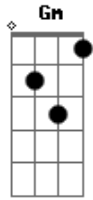

ukulele-chords.com