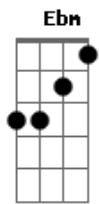

© ukulele-chords.com