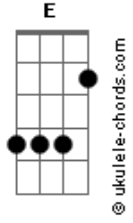

Limp Bizkit - Lean On Me

Intro: VERSE

G|-----|
 D|-----|
 A|-----| X6
 D|-2--5--4--3--|

CHORUS 1

G|-----|
 D|-----|
 A|-----| X2
 D|--3333--2222--5555555555555555--|

Acordes

Intro: VERSE

G|-----|
 D|-----|
 A|-----| X6
 D|-2--5--4--3--|