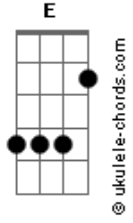

Limp Bizkit - Lean On Me

Intro: VERSE

G|-----|
 D|-----|
 A|-----| X6
 D|-2--5--4--3-----|

CHORUS 1

G|-----|
 D|-----|
 A|-----| X2
 D|--3333--2222--5555555555555555--|

Acordes

Intro: VERSE

G|-----|
 D|-----|
 A|-----| X6
 D|-2--5--4--3-----|