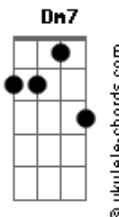

Limma - Mesmo Assim

tom:

Intro: C Dm7 G7
C Dm7 G7

Nada vai nos tirar da nossa varanda
Se acabar, se chorar, vida assim se anda
Para lá não há mar nem nossa amizade
Se você se render, deterá o medo

Virá do caminhar sem perceber
Em versos me curvar para você

Terei meu bem querer
Verei meu bem querer
Darei meu bem querer
Serei teu bem querer mais uma vez

Aaah Aaah... mais uma vez
Aaah Aaah

Acordes

Nada vai nos tirar da nossa varanda
Se acabar, se chorar, vida assim se anda
Para lá não há mar nem nossa amizade
Se você se render, deterá o medo

Virá do caminhar sem perceber
Em versos me curvar para você

Terei meu bem querer
Verei meu bem querer
Darei meu bem querer
Serei teu bem querer mais uma vez

Aaah Aaah... mais uma vez
Aaah Aaah... mais uma vez
Aaah Aaah... mais uma vez
Aaah Aaah... mais uma vez