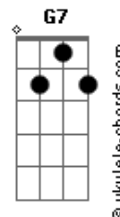

Limma - Mesmo Assim

tom:

Intro: C Dm7 G7
C Dm7 G7

Nada vai nos tirar da nossa varanda
Se acabar, se chorar, vida assim se anda
Para lá não há mar nem nossa amizade
Se você se render, deterá o medo

Virá do caminhar sem perceber
Em versos me curvar para você

Terei meu bem querer
Verei meu bem querer
Darei meu bem querer
Serei teu bem querer mais uma vez

Aaah Aaah... mais uma vez
Aaah Aaah

Acordes

Nada vai nos tirar da nossa varanda
Se acabar, se chorar, vida assim se anda
Para lá não há mar nem nossa amizade
Se você se render, deterá o medo

Virá do caminhar sem perceber
Em versos me curvar para você

Terei meu bem querer
Verei meu bem querer
Darei meu bem querer
Serei teu bem querer mais uma vez

Aaah Aaah... mais uma vez
Aaah Aaah... mais uma vez
Aaah Aaah... mais uma vez
Aaah Aaah... mais uma vez