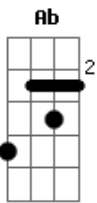

Gm7 C7 F7 Dm7
 Se fosse apenas corpo eu deixaria como está

Gm7 C7 F7
 Mas é que eu gosto tanto de você

Bbm7 Db Ab Fm

Tivesse a alma livre como um pássaro a voar

Bbm Bbm C C
 Ainda deixaria me prender

F Am7
 Te amo, te espero, você é que eu quero

Bb C
 Está dentro de mim

F Am
 São beijos, desejos, loucura sem cura

Bb C Db
 E vai ser sempre assim

Dm7 Dm7 Bb Bb
 Você no coração

Intro: 2: : F Am : Bb7 Bb : F F :

Bb Am Gm7 Am Bb
 Não sei porque insisto tanto assim em te querer

Se sei que você brinca com as minhas emoções

Base Solo: : Cm Eb : F : Dm G : Cm Eb : F Gb :

Gm7 C7
 Se fosse apenas corpo eu... (Até o final)

Acordes

© ukulele-chords.com

© ukulele-chords.com

© ukulele-chords.com