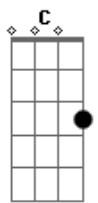

Gm7 C7 F7 Dm7
 Se fosse apenas corpo eu deixaria como está

Gm7 C7 F7
 Mas é que eu gosto tanto de você

Bbm7 Db Ab Fm

Tivesse a alma livre como um pássaro a voar

Bbm Bbm C C
 Ainda deixaria me prender

F Am7
 Te amo, te espero, você é que eu quero

Bb C
 Está dentro de mim

F Am
 São beijos, desejos, loucura sem cura

Bb C Db
 E vai ser sempre assim

Dm7 Dm7 Bb Bb
 Você no coração

Intro: 2: : F Am : Bb7 Bb : F F :

Bb Am Gm7 Am Bb
 Não sei porque insisto tanto assim em te querer

Se sei que você brinca com as minhas emoções

Base Solo: : Cm Eb : F : Dm G : Cm Eb : F Gb :

Gm7 C7
 Se fosse apenas corpo eu... (Até o final)

Acordes

© ukulele-chords.com

© ukulele-chords.com

© ukulele-chords.com