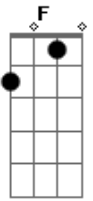

Gm7 **C7** **F7**
 Mas é que eu gosto tanto de você

Bbm7 **Db** **Ab** **Fm**

Tivesse a alma livre como um pássaro a voar
Bbm **Bbm** **C C**
 Ainda deixaria me prender

F **Am7**
 Te amo, te espero, você é que eu quero

Bb **C**
 Está dentro de mim

F **Am**
 São beijos, desejos, loucura sem cura

Bb **C Db**
 E vai ser sempre assim

Dm7 **Dm7** **Bb Bb**
 Você no coração

Intro: 2: : **F Am : Bb7 Bb : F F :**

Bb **Am** **Gm7** **Am Bb**
 Não sei porque insisto tanto assim em te querer

Am **Gm7**
 Se sei que você brinca com as minhas emoções

Base Solo: : **Cm Eb : F : Dm G : Cm Eb : F Gb :**

Gm7 **C7**
 Se fosse apenas corpo eu... (Até o final)

Acordes

© ukulele-chords.com

© ukulele-chords.com