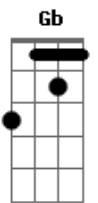

© ukulele-chords.com