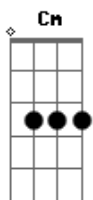

© ukulele-chords.com