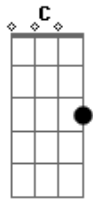

Gm7 **C7** **F7**
 Mas é que eu gosto tanto de você

Bbm7 **Db** **Ab** **Fm**

Tivesse a alma livre como um pássaro a voar
Bbm **Bbm** **C C**
 Ainda deixaria me prender

F **Am7**
 Te amo, te espero, você é que eu quero

Bb **C**
 Está dentro de mim

F **Am**
 São beijos, desejos, loucura sem cura

Bb **C Db**
 E vai ser sempre assim

Dm7 **Dm7** **Bb Bb**
 Você no coração

Intro: 2: : **F Am : Bb7 Bb : F F :**

Bb **Am** **Gm7** **Am Bb**
 Não sei porque insisto tanto assim em te querer

Am **Gm7**
 Se sei que você brinca com as minhas emoções

Base Solo: : **Cm Eb : F : Dm G : Cm Eb : F Gb :**

Gm7 **C7**
 Se fosse apenas corpo eu... (Até o final)

Acordes

© ukulele-chords.com

© ukulele-chords.com