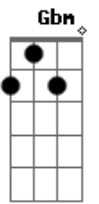

© ukulele-chords.com