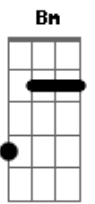

© ukulele-chords.com