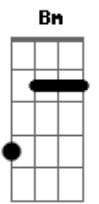

© ukulele-chords.com