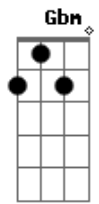

© ukulele-chords.com