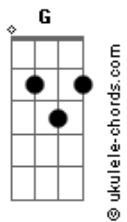

Limão Com Mel - Um Sonho de Amor

tom:

Intro: C G Am C
Nana-ná
Em
Nana-ná, ná-ná-ná-na
Am
Ná-ná-ná
Dm
Ná-ná-ná, ná-ná
G Am
Ná-ná-ná-ná-ná

Em
Nana-ná, ná-ná-ná-na
Am
Ná-ná-ná
Dm
Ná-ná-ná, ná-ná
G F Fm
Ná-ná-ná-ná-ná

[Primeira Parte]

C
Numa noite de estrelas
G Am
Saímos pra passear
Em
De mãos dadas, namorados
F Fm
Com uma vontade e um desejo
C Fm
Soltos pelo ar

C
Era tudo tão bonito
G Am
O amor só de nós dois
Em
Construimos nosso ninho
F Fm
Sem saber que a tempestade
C
Chegava depois

[Refrão]

G Am Em
Vou lembrar, nosso amor para sempre
Am
Vou lembrar
Dm G Am
No meu sonho mais bonito te encontrar
Em Am
Você no meu pensamento vai ficar
Dm G F Fm

Acordes

Pro meu sonho de amor não acabar

[Segunda Parte]

C
Foi um dia tão tristonho
G Am
Quando você me deixou
Em
Nossas lágrimas nos olhos
F Fm
Nos diziam a todo tempo
C Fm
Nada se acabou

C
Mesmo assim você se foi
G Am
Me deixando aqui tão só
Em
Eu sozinho ainda me lembro
F Fm C G
De um sonho tão bonito que se acabou

[Refrão Final]

G Am Em
Vou lembrar, nosso amor para sempre
Am
Vou lembrar
Dm G Am
No meu sonho mais bonito te encontrar
Em Am
Você no meu pensamento vai ficar
Dm G F Fm
Pro meu sonho de amor não acabar

Am
Nana-ná
Em
Nana-ná, ná-ná-ná-na
Am
Ná-ná-ná
Dm
Ná-ná-ná, ná-ná
G Am
Ná-ná-ná-ná-ná

Em
Nana-ná, ná-ná-ná-na
Am
Ná-ná-ná
Dm
Ná-ná-ná, ná-ná
G F Fm
Ná-ná-ná-ná-ná
Am
Nana-ná