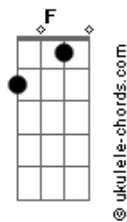

Limão Com Mel - Um Sonho de Amor

tom:

Intro: C G Am C
Nana-ná
Em
Nana-ná, ná-ná-ná-na
Am
Ná-ná-ná
Dm
Ná-ná-ná, ná-ná
G Am
Ná-ná-ná-ná-ná

Em
Nana-ná, ná-ná-ná-na
Am
Ná-ná-ná
Dm
Ná-ná-ná, ná-ná
G F Fm
Ná-ná-ná-ná-ná

[Primeira Parte]

C
Numa noite de estrelas
G Am
Saímos pra passear
Em
De mãos dadas, namorados
F Fm
Com uma vontade e um desejo
C Fm
Soltos pelo ar

C
Era tudo tão bonito
G Am
O amor só de nós dois
Em
Construimos nosso ninho
F Fm
Sem saber que a tempestade
C
Chegava depois

[Refrão]

G Am Em
Vou lembrar, nosso amor para sempre
Am
Vou lembrar
Dm G Am
No meu sonho mais bonito te encontrar
Em Am
Você no meu pensamento vai ficar
Dm G F Fm

Acordes

Pro meu sonho de amor não acabar

[Segunda Parte]

C
Foi um dia tão tristonho
G Am
Quando você me deixou
Em
Nossas lágrimas nos olhos
F Fm
Nos diziam a todo tempo
C Fm
Nada se acabou

C
Mesmo assim você se foi
G Am
Me deixando aqui tão só
Em
Eu sozinho ainda me lembro
F Fm C G
De um sonho tão bonito que se acabou

[Refrão Final]

G Am Em
Vou lembrar, nosso amor para sempre
Am
Vou lembrar
Dm G Am
No meu sonho mais bonito te encontrar
Em Am
Você no meu pensamento vai ficar
Dm G F Fm
Pro meu sonho de amor não acabar

Am
Nana-ná
Em
Nana-ná, ná-ná-ná-na
Am
Ná-ná-ná
Dm
Ná-ná-ná, ná-ná
G Am
Ná-ná-ná-ná-ná

Em
Nana-ná, ná-ná-ná-na
Am
Ná-ná-ná
Dm
Ná-ná-ná, ná-ná
G F Fm
Ná-ná-ná-ná-ná
Am
Nana-ná