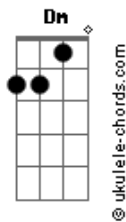

Limão Com Mel - Um Sonho de Amor

tom:

Intro: C G Am C
Nana-ná
Em
Nana-ná, ná-ná-ná-na
Am
Ná-ná-ná
Dm
Ná-ná-ná, ná-ná
G Am
Ná-ná-ná-ná-ná

Em
Nana-ná, ná-ná-ná-na
Am
Ná-ná-ná
Dm
Ná-ná-ná, ná-ná
G F Fm
Ná-ná-ná-ná-ná

[Primeira Parte]

C
Numa noite de estrelas
G Am
Saímos pra passear
Em
De mãos dadas, namorados
F Fm
Com uma vontade e um desejo
C Fm
Soltos pelo ar

C
Era tudo tão bonito
G Am
O amor só de nós dois
Em
Construimos nosso ninho
F Fm
Sem saber que a tempestade
C
Chegava depois

[Refrão]

G Am Em
Vou lembrar, nosso amor para sempre
Am
Vou lembrar
Dm G Am
No meu sonho mais bonito te encontrar
Em Am
Você no meu pensamento vai ficar
Dm G F Fm

Acordes

Pro meu sonho de amor não acabar

[Segunda Parte]

C
Foi um dia tão tristonho
G Am
Quando você me deixou
Em
Nossas lágrimas nos olhos
F Fm
Nos diziam a todo tempo
C Fm
Nada se acabou

C
Mesmo assim você se foi
G Am
Me deixando aqui tão só
Em
Eu sozinho ainda me lembro
F Fm C G
De um sonho tão bonito que se acabou

[Refrão Final]

G Am Em
Vou lembrar, nosso amor para sempre
Am
Vou lembrar
Dm G Am
No meu sonho mais bonito te encontrar
Em Am
Você no meu pensamento vai ficar
Dm G F Fm
Pro meu sonho de amor não acabar

Am
Nana-ná
Em
Nana-ná, ná-ná-ná-na
Am
Ná-ná-ná
Dm
Ná-ná-ná, ná-ná
G Am
Ná-ná-ná-ná-ná

Em
Nana-ná, ná-ná-ná-na
Am
Ná-ná-ná
Dm
Ná-ná-ná, ná-ná
G F Fm
Ná-ná-ná-ná-ná
Am
Nana-ná