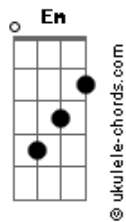

Limão Com Mel - Um Sonho de Amor

tom:

Intro: C G Am C
Nana-ná
Em
Nana-ná, ná-ná-ná-na
Am
Ná-ná-ná
Dm
Ná-ná-ná, ná-ná
G Am
Ná-ná-ná-ná-ná

Em
Nana-ná, ná-ná-ná-na
Am
Ná-ná-ná
Dm
Ná-ná-ná, ná-ná
G F Fm
Ná-ná-ná-ná-ná

[Primeira Parte]

C
Numa noite de estrelas
G Am
Saímos pra passear
Em
De mãos dadas, namorados
F Fm
Com uma vontade e um desejo
C Fm
Soltos pelo ar

C
Era tudo tão bonito
G Am
O amor só de nós dois
Em
Construimos nosso ninho
F Fm
Sem saber que a tempestade
C
Chegava depois

[Refrão]

G Am Em
Vou lembrar, nosso amor para sempre
Am
Vou lembrar
Dm G Am
No meu sonho mais bonito te encontrar
Em Am
Você no meu pensamento vai ficar
Dm G F Fm

Acordes

Pro meu sonho de amor não acabar

[Segunda Parte]

C
Foi um dia tão tristonho
G Am
Quando você me deixou
Em
Nossas lágrimas nos olhos
F Fm
Nos diziam a todo tempo
C Fm
Nada se acabou

C
Mesmo assim você se foi
G Am
Me deixando aqui tão só
Em
Eu sozinho ainda me lembro
F Fm C G
De um sonho tão bonito que se acabou

[Refrão Final]

G Am Em
Vou lembrar, nosso amor para sempre
Am
Vou lembrar
Dm G Am
No meu sonho mais bonito te encontrar
Em Am
Você no meu pensamento vai ficar
Dm G F Fm
Pro meu sonho de amor não acabar

Am
Nana-ná
Em
Nana-ná, ná-ná-ná-na
Am
Ná-ná-ná
Dm
Ná-ná-ná, ná-ná
G Am
Ná-ná-ná-ná-ná

Em
Nana-ná, ná-ná-ná-na
Am
Ná-ná-ná
Dm
Ná-ná-ná, ná-ná
G F Fm
Ná-ná-ná-ná-ná
Am
Nana-ná