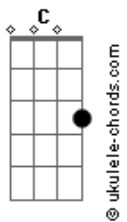

Limão Com Mel - Um Sonho de Amor

tom:

Intro: C G Am C
Nana-ná
Em
Nana-ná, ná-ná-ná-na
Am
Ná-ná-ná
Dm
Ná-ná-ná, ná-ná
G Am
Ná-ná-ná-ná-ná

Em
Nana-ná, ná-ná-ná-na
Am
Ná-ná-ná
Dm
Ná-ná-ná, ná-ná
G F Fm
Ná-ná-ná-ná-ná

[Primeira Parte]

C
Numa noite de estrelas
G Am
Saímos pra passear
Em
De mãos dadas, namorados
F Fm
Com uma vontade e um desejo
C Fm
Soltos pelo ar

C
Era tudo tão bonito
G Am
O amor só de nós dois
Em
Construimos nosso ninho
F Fm
Sem saber que a tempestade
C
Chegava depois

[Refrão]

G Am Em
Vou lembrar, nosso amor para sempre
Am
Vou lembrar
Dm G Am
No meu sonho mais bonito te encontrar
Em Am
Você no meu pensamento vai ficar
Dm G F Fm

Acordes

Pro meu sonho de amor não acabar

[Segunda Parte]

C
Foi um dia tão tristonho
G Am
Quando você me deixou
Em
Nossas lágrimas nos olhos
F Fm
Nos diziam a todo tempo
C Fm
Nada se acabou

C
Mesmo assim você se foi
G Am
Me deixando aqui tão só
Em
Eu sozinho ainda me lembro
F Fm C G
De um sonho tão bonito que se acabou

[Refrão Final]

G Am Em
Vou lembrar, nosso amor para sempre
Am
Vou lembrar
Dm G Am
No meu sonho mais bonito te encontrar
Em Am
Você no meu pensamento vai ficar
Dm G F Fm
Pro meu sonho de amor não acabar

Am
Nana-ná
Em
Nana-ná, ná-ná-ná-na
Am
Ná-ná-ná
Dm
Ná-ná-ná, ná-ná
G Am
Ná-ná-ná-ná-ná

Em
Nana-ná, ná-ná-ná-na
Am
Ná-ná-ná
Dm
Ná-ná-ná, ná-ná
G F Fm
Ná-ná-ná-ná-ná
Am
Nana-ná