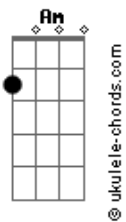

Limão Com Mel - Um Sonho de Amor

tom:

Intro: C G Am C
Nana-ná
Em
Nana-ná, ná-ná-ná-na
Am
Ná-ná-ná
Dm
Ná-ná-ná, ná-ná
G Am
Ná-ná-ná-ná-ná

Em
Nana-ná, ná-ná-ná-na
Am
Ná-ná-ná
Dm
Ná-ná-ná, ná-ná
G F Fm
Ná-ná-ná-ná-ná

[Primeira Parte]

C
Numa noite de estrelas
G Am
Saímos pra passear
Em
De mãos dadas, namorados
F Fm
Com uma vontade e um desejo
C Fm
Soltos pelo ar

C
Era tudo tão bonito
G Am
O amor só de nós dois
Em
Construimos nosso ninho
F Fm
Sem saber que a tempestade
C
Chegava depois

[Refrão]

G Am Em
Vou lembrar, nosso amor para sempre
Am
Vou lembrar
Dm G Am
No meu sonho mais bonito te encontrar
Em Am
Você no meu pensamento vai ficar
Dm G F Fm

Acordes

Pro meu sonho de amor não acabar

[Segunda Parte]

C
Foi um dia tão tristonho
G Am
Quando você me deixou
Em
Nossas lágrimas nos olhos
F Fm
Nos diziam a todo tempo
C Fm
Nada se acabou

C
Mesmo assim você se foi
G Am
Me deixando aqui tão só
Em
Eu sozinho ainda me lembro
F Fm C G
De um sonho tão bonito que se acabou

[Refrão Final]

G Am Em
Vou lembrar, nosso amor para sempre
Am
Vou lembrar
Dm G Am
No meu sonho mais bonito te encontrar
Em Am
Você no meu pensamento vai ficar
Dm G F Fm
Pro meu sonho de amor não acabar

Am
Nana-ná
Em
Nana-ná, ná-ná-ná-na
Am
Ná-ná-ná
Dm
Ná-ná-ná, ná-ná
G Am
Ná-ná-ná-ná-ná

Em
Nana-ná, ná-ná-ná-na
Am
Ná-ná-ná
Dm
Ná-ná-ná, ná-ná
G F Fm
Ná-ná-ná-ná-ná
Am
Nana-ná