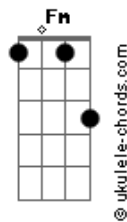

Limão Com Mel - Um Sonho de Amor

tom:

Intro: C G Am C
Nana-ná
Em
Nana-ná, ná-ná-ná-na
Am
Ná-ná-ná
Dm
Ná-ná-ná, ná-ná
G Am
Ná-ná-ná-ná-ná

Em
Nana-ná, ná-ná-ná-na
Am
Ná-ná-ná
Dm
Ná-ná-ná, ná-ná
G F Fm
Ná-ná-ná-ná-ná

[Primeira Parte]

C
Numa noite de estrelas
G Am
Saímos pra passear
Em
De mãos dadas, namorados
F Fm
Com uma vontade e um desejo
C Fm
Soltos pelo ar

C
Era tudo tão bonito
G Am
O amor só de nós dois
Em
Construimos nosso ninho
F Fm
Sem saber que a tempestade
C
Chegava depois

[Refrão]

G Am Em
Vou lembrar, nosso amor para sempre
Am
Vou lembrar
Dm G Am
No meu sonho mais bonito te encontrar
Em Am
Você no meu pensamento vai ficar
Dm G F Fm

Acordes

Pro meu sonho de amor não acabar

[Segunda Parte]

C
Foi um dia tão tristonho
G Am
Quando você me deixou
Em
Nossas lágrimas nos olhos
F Fm
Nos diziam a todo tempo
C Fm
Nada se acabou

C
Mesmo assim você se foi
G Am
Me deixando aqui tão só
Em
Eu sozinho ainda me lembro
F Fm C G
De um sonho tão bonito que se acabou

[Refrão Final]

G Am Em
Vou lembrar, nosso amor para sempre
Am
Vou lembrar
Dm G Am
No meu sonho mais bonito te encontrar
Em Am
Você no meu pensamento vai ficar
Dm G F Fm
Pro meu sonho de amor não acabar

Am
Nana-ná
Em
Nana-ná, ná-ná-ná-na
Am
Ná-ná-ná
Dm
Ná-ná-ná, ná-ná
G Am
Ná-ná-ná-ná-ná

Em
Nana-ná, ná-ná-ná-na
Am
Ná-ná-ná
Dm
Ná-ná-ná, ná-ná
G F Fm
Ná-ná-ná-ná-ná
Am
Nana-ná