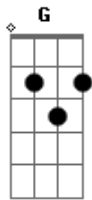

© ukulele-chords.com