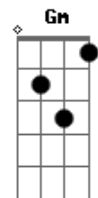

© ukulele-chords.com