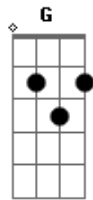

© ukulele-chords.com