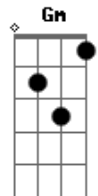

© ukulele-chords.com