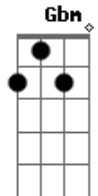

© ukulele-chords.com