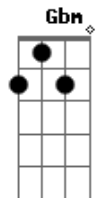

© ukulele-chords.com