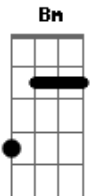

© ukulele-chords.com