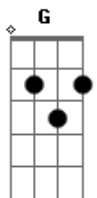

© ukulele-chords.com