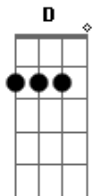

Limão Com Mel - Um Sonho de Amor

Tom: D

Intro: Bm Gbm Bm G A Bm Gbm Bm G A G Gm

Nananá, nananananananananá, nananananananá (3x)

D A Bm
Numa noite de estrelas saímos pra passear
Gbm
De mãos dadas namorados,
G Gm D G Gm
Com a vontade e os desejos soltos pelo ar...

D A Bm
Era tudo tão bonito, o amor só de nois dois
Gbm
Construimos nosso ninho,
G Gm D A
Sem saber que a tempestade chegava depois.

Bm Gbm Bm
Vou lembrar, nosso amor para sempre, vou lembrar
G A Bm
No meu sonho mais bonito te encontrar
Gbm Bm
Você no meu pensamento vai ficar

G A G Gm
Pro meu sonho de amor não acabar
D A Bm
Foi um dia tão tristonho, quando você me deixou
Gbm
Nossas lágrimas nos olhos,
G Gm D G Gm
Nos diziam a todo tempo nada se acabou...
D A Bm
Mesmo assim você se foi, me deixando aqui tão só
Gbm
Eu sozinho ainda me lembro,
G Gm D A
De um sonho tão bonito que se acabou
Bm Gbm Bm
Vou lembrar, nosso amor para sempre, vou lembrar
G A Bm
No meu sonho mais bonito te encontrar
Gbm Bm
Você no meu pensamento vai ficar
G A G Gm
Pro meu sonho de amor não acabar

Acordes

© ukulele-chords.com