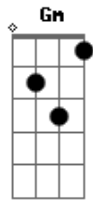

© ukulele-chords.com