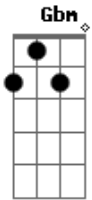

© ukulele-chords.com