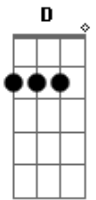

Limão Com Mel - Um Sonho de Amor

Tom: D

Intro: Bm Gbm Bm G A Bm Gbm Bm G A G Gm

Nananá, nananananananananá, nananananananá (3x)

D A Bm
Numa noite de estrelas saímos pra passear
Gbm
De mãos dadas namorados,
G Gm D G Gm
Com a vontade e os desejos soltos pelo ar...

D A Bm
Era tudo tão bonito, o amor só de nois dois
Gbm
Construimos nosso ninho,
G Gm D A
Sem saber que a tempestade chegava depois.

Bm Gbm Bm
Vou lembrar, nosso amor para sempre, vou lembrar
G A Bm
No meu sonho mais bonito te encontrar
Gbm Bm
Você no meu pensamento vai ficar

G A G Gm
Pro meu sonho de amor não acabar
D A Bm
Foi um dia tão tristonho, quando você me deixou
Gbm
Nossas lágrimas nos olhos,
G Gm D G Gm
Nos diziam a todo tempo nada se acabou...
D A Bm
Mesmo assim você se foi, me deixando aqui tão só
Gbm
Eu sozinho ainda me lembro,
G Gm D A
De um sonho tão bonito que se acabou
Bm Gbm Bm
Vou lembrar, nosso amor para sempre, vou lembrar
G A Bm
No meu sonho mais bonito te encontrar
Gbm Bm
Você no meu pensamento vai ficar
G A G Gm
Pro meu sonho de amor não acabar

Acordes

© ukulele-chords.com