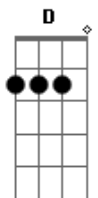

Limão Com Mel - Um Sonho de Amor

Tom: D

Intro: Bm Gbm Bm G A Bm Gbm Bm G A G Gm

Nananá, nananananananananá, nanananananananá (3x)

D A Bm
Numa noite de estrelas saímos pra passear
Gbm
De mãos dadas namorados,
G Gm D G Gm
Com a vontade e os desejos soltos pelo ar...

D A Bm
Era tudo tão bonito, o amor só de nois dois
Gbm
Construimos nosso ninho,
G Gm D A
Sem saber que a tempestade chegava depois.

Bm Gbm Bm
Vou lembrar, nosso amor para sempre, vou lembrar
G A Bm
No meu sonho mais bonito te encontrar
Gbm Bm
Você no meu pensamento vai ficar

G A G Gm
Pro meu sonho de amor não acabar
D A Bm
Foi um dia tão tristonho, quando você me deixou
Gbm
Nossas lágrimas nos olhos,
G Gm D G Gm
Nos diziam a todo tempo nada se acabou...
D A Bm
Mesmo assim você se foi, me deixando aqui tão só
Gbm
Eu sozinho ainda me lembro,
G Gm D A
De um sonho tão bonito que se acabou
Bm Gbm Bm
Vou lembrar, nosso amor para sempre, vou lembrar
G A Bm
No meu sonho mais bonito te encontrar
Gbm Bm
Você no meu pensamento vai ficar
G A G Gm
Pro meu sonho de amor não acabar

Acordes

© ukulele-chords.com