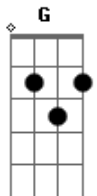

© ukulele-chords.com