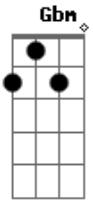

© ukulele-chords.com