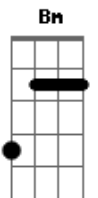

© ukulele-chords.com