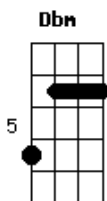

© ukulele-chords.com