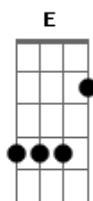

Limão Com Mel - Um Dia

Tom: E

Intro: Dbm A Dbm A

Um dia você vai ligar, um dia vai me procurar
Um dia você vai saber, vai entender
Que amar mais do que eu, ninguém te amou
Um dia vou te esquecer, um dia alguém vai perceber
O amor que você dispensou, não deu valor
Um dia você vai se arrepender
Sai da minha vida agora de uma vez vai, desaparece

Nunca mais quero te ver, nem te entender
Dessa vez é pra valer
Vai, e segue o seu caminho, vai
Me deixa aqui sozinha, vai
Mas não esquece que um dia eu te amei
Como ninguém te amou
Só que você não deu valor, um dia você vai lembrar
Chorando vai me procurar
Aqui pedindo pra voltar

Acordes