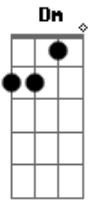

© ukulele-chords.com