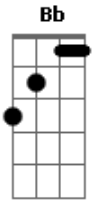

© ukulele-chords.com