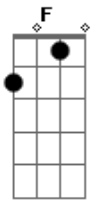

Limão Com Mel - Última Lua

Tom: F

Dm
Troque sussurros no ouvido C
Dm
E chuva de carícia
C Bb
E aquele beijo que excita
C Dm
Fração de segundo pra amor chegar C
Dm C Bb C
E a gente não querer parar
Dm C
Era nossa ultima lua
Bb
E a gente não prévia

C Bb
Que ao amanhecer do dia
C Bb
Aquela mensagem no meu celular
C Bb
Ia fazer a gente terminar
C
Se eu soubesse
Bb C
Que ontem a noite era
Dm
A última vez
C Bb
Teria feito amor outra vez
C Dm
Teria feito amor outra vez

Acordes

© ukulele-chords.com