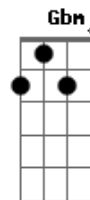

© ukulele-chords.com