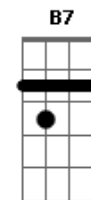

© ukulele-chords.com