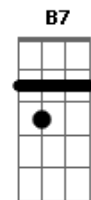

© ukulele-chords.com