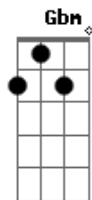

© ukulele-chords.com