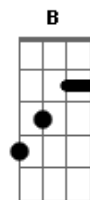

© ukulele-chords.com